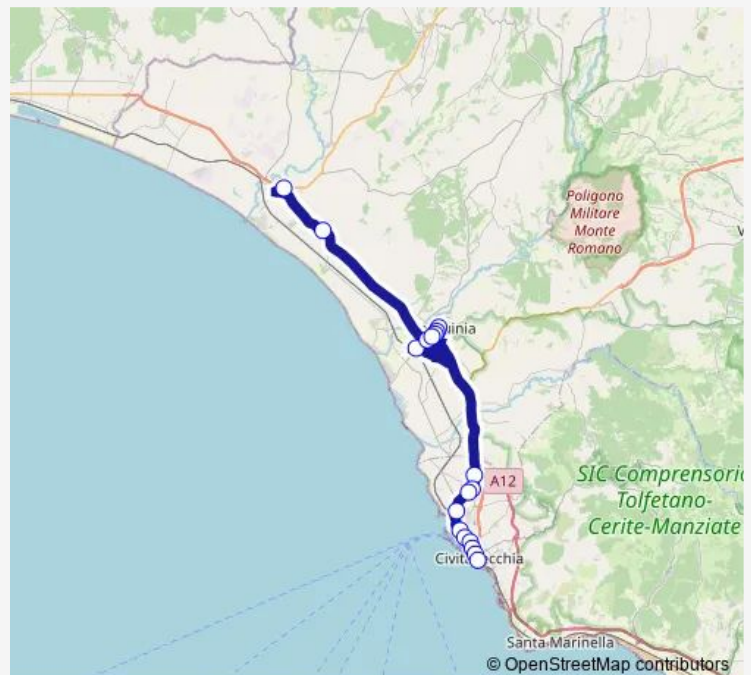

**Direction**

Montalto | Piazza Tarquinia # f343 — Civitavecchia | Piazza V. Emanuele II # f232

20 stops

[Open route schedule](#)

- Montalto | Piazza Tarquinia # f343
- Tarquinia | Via Aurelia (Km 104) # f123
- TARQUINIA | Via Sanzio (IISS) # f749
- TARQUINIA | Colonia Elisabetta # f750
- TARQUINIA | Via Vecchia Aurelia # f752
- Tarquinia | Via le Rose # f483
- Tarquinia Barriera S.Giusto # f7521
- Tarquinia | Via le Rose # f486
- TARQUINIA | Via Vecchia Aurelia # f738
- TARQUINIA | Via Porto Clementino Via Nenni # f739
- Civitavecchia | Via Aurelia (Monna Felicità) # f138
- Civitavecchia | Via Aurelia Via Somma # f139
- Civitavecchia | Via Aurelia (Borgo Aurelia) # f140
- Civitavecchia | Via Aurelia Str. Scaglia # f141
- Civitavecchia | Via Aurelia, 18 # f143
- Civitavecchia | Via Aurelia (Depositi) # f15116
- Civitavecchia | Cimitero # f144
- Civitavecchia | Via Tarquinia # f145
- CIVITAVECCHIA | Ist. superiore GIUSEPPE CALAMATTA # f71
- Civitavecchia | Piazza V. Emanuele II # f232

Route schedule

Montalto | Piazza Tarquinia # f343 — Civitavecchia | Piazza V. Emanuele II # f232

Monday	13:55
Tuesday	13:55
Wednesday	13:55
Thursday	13:55
Friday	13:55
Saturday	—
Sunday	—

Route info

Direction: Montalto | Piazza Tarquinia # f343

Stops: 20

Trip Duration: 0 hour 45 min

Montalto di Castro - Civitavecchia # Mc232a

Bus time schedules and route maps are available in an offline PDF at [busmaps.com](https://busmaps.com). Use the [busmaps.com](https://busmaps.com) website to see live bus times, train schedule or subway schedule, and step-by-step directions for all public transit in Tarquinia

The schedule is provided in the local timezone. Times with "(+1)" indicate departures on the next day.

PDF file created on 2025-01-16

2024 BusMaps.com - All Rights Reserved