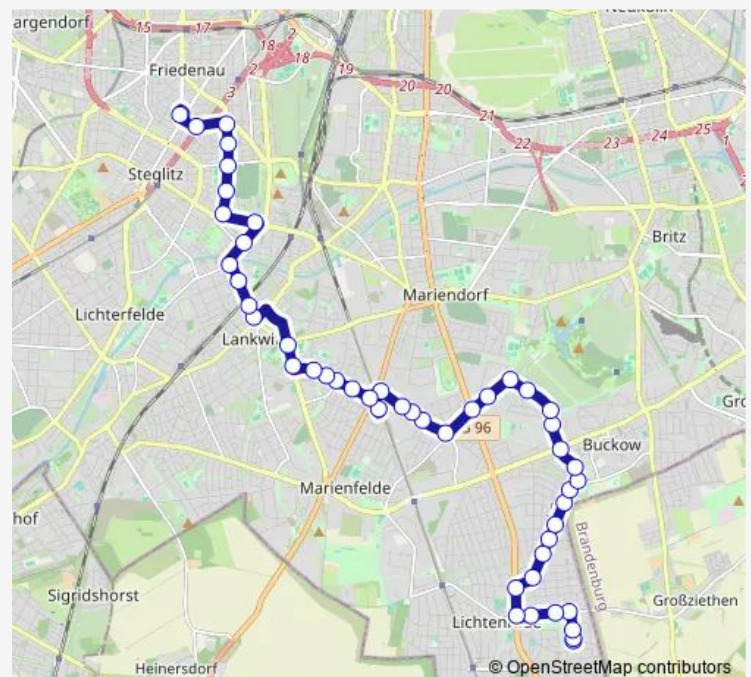

Leonorenstr./Siemensstr. (Berlin)

Stadtbad Lankwitz (Berlin)

S Lankwitz (Berlin)

Lankwitz Kirche (Berlin)

Bruchwitzstr. (Berlin)

Malteserstr./Kamenzer Damm (Berlin)

Am Gemeindepark (Berlin)

Wedellstr. (Berlin)

Wichurastr. (Berlin)

Preysingstr. (Berlin)

Sonnenscheinpfad (Berlin)

Route schedule

U Walther-Schreiber-Platz (Berlin) — Nahariyastr. (Berlin)

Monday 03:00-02:30⁺¹

Tuesday 03:00-02:30⁺¹

Wednesday 03:00-02:30⁺¹

Thursday 03:00-02:30⁺¹

Friday 03:00-02:30⁺¹

Saturday 03:00-02:30⁺¹

Sunday 03:00-02:30⁺¹

Route info

Direction: U Walther-Schreiber-Platz (Berlin)

Stops: 48

Trip Duration: 0 hour 42 min

■ N81

BusMaps

Beißstr./Marienfelder Allee (Berlin)

S Marienfelde (Berlin)

Großbeerenstr./Daimlerstr. (Berlin)

Daimlerstr./Industriegebiet (Berlin)

Benzstr. (Berlin)

Richard-Tauber-Damm/Säntisstr. (Berlin)