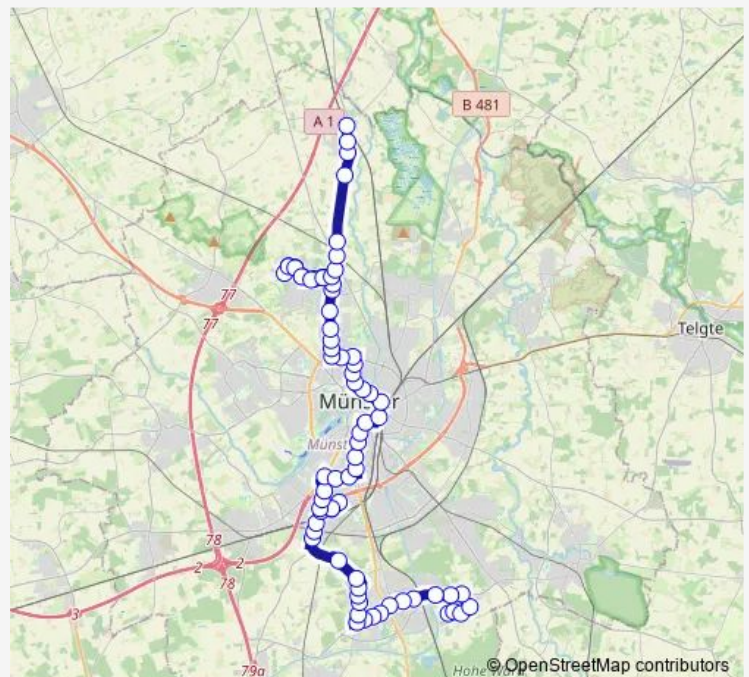

Idenbrockplatz

Eimermacherweg C

Hasenbusch

Helmholtzweg

Martin-Niemöller-Str.

Im Moorhock

Ermlandweg A

Dreizehnerstr.

Saturday 05:55-21:25

Sunday 20:25-21:25

Route info

Direction: Am Burloh C

Stops: 69

Trip Duration: 1 hour 18 min

Germania-Campus

Dreifaltigkeitskirche B

Polizeipräsidium / LWL-Klinik

Cheruskerring B

Nordplatz B

Hoyastraße

Kreuzschanze

Tibusstraße

Altstadt / Bült A

Eisenbahnstraße B