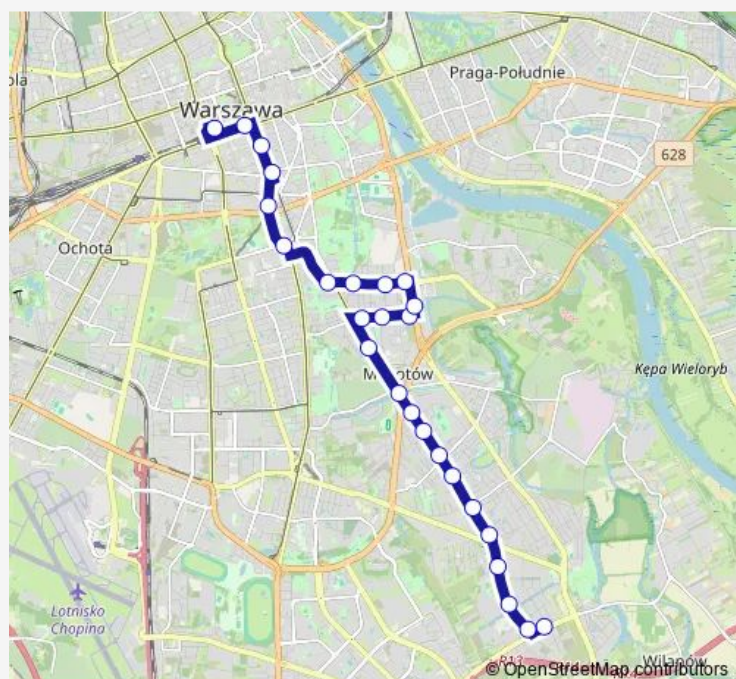

Pl. Unii Lubelskiej

### Route schedule

Sarmacka — Dw. Centralny

Monday	03:03-02:01 <sup>+1</sup>
Tuesday	03:03-02:01 <sup>+1</sup>
Wednesday	03:03-02:01 <sup>+1</sup>
Thursday	03:03-02:01 <sup>+1</sup>
Friday	03:03-02:01 <sup>+1</sup>
Saturday	03:03-02:01 <sup>+1</sup>
Sunday	03:03-02:01 <sup>+1</sup>

### Route info

Direction: Sarmacka

Stops: 26

Trip Duration: 0 hour 34 min

■ N81 — Sarmacka – Dw. Centralny

Metro Politechnika

Pl. Konstytucji

Hoża