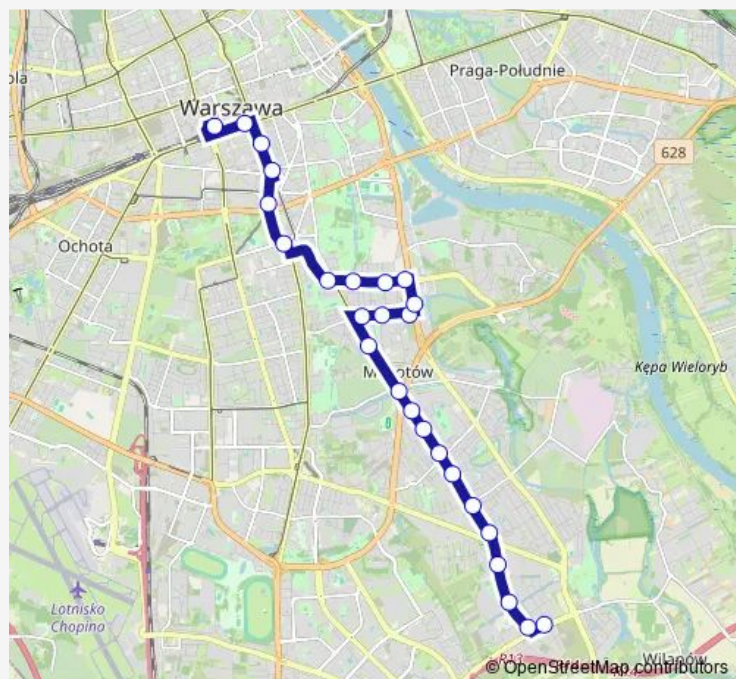

Direction

Sarmacka 02 — Dw. Centralny 27

26 stops

[Open route schedule](#)

Sarmacka 02

Miasteczko Wilanów 52

Świątynia Opatrzności Bożej 02

Oś Królewska 52

Pl. Unii Lubelskiej 02

Route schedule

Sarmacka 02 — Dw. Centralny 27

Monday	03:03-02:01 ⁺¹
Tuesday	03:03-02:01 ⁺¹
Wednesday	03:03-02:01 ⁺¹
Thursday	03:03-02:01 ⁺¹
Friday	03:03-02:01 ⁺¹
Saturday	03:03-02:01 ⁺¹
Sunday	03:03-02:01 ⁺¹

Route info

Direction: Sarmacka 02

Stops: 26

Trip Duration: 0 hour 34 min

Metro Politechnika 08

Pl. Konstytucji 08

Hoża 02

Centrum 06