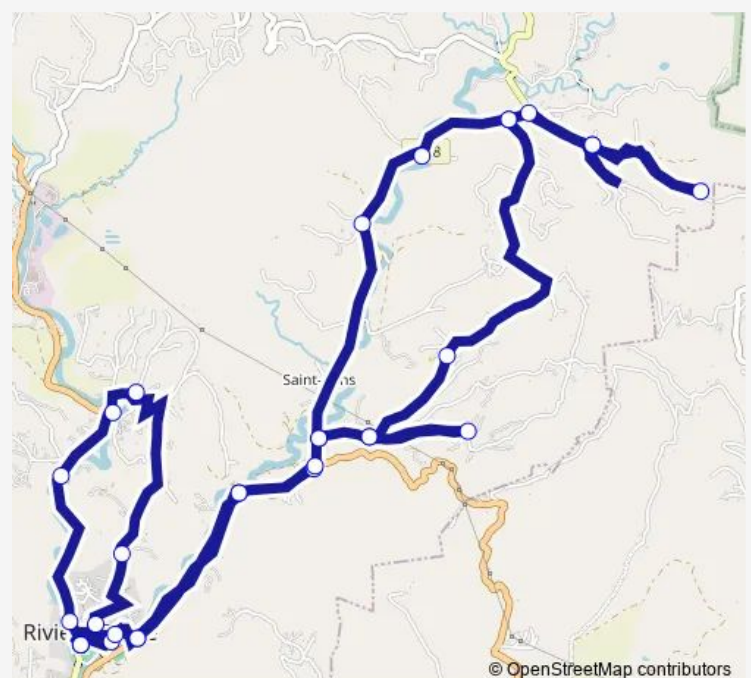

Rivière Pilote - Lourdes

Rivière Pilote - Entrée l'Escouett

Rivière Pilote - Entrée Ravine Braie

Rivière Pilote - Terminus Ravine Braie

Rivière Pilote - Entrée Ravine Braie

Rivière Pilote - Saint-Vincent

Rivière Pilote - Croisée Lowenski/Gran Bwa Rd18

Rivière Pilote - Escarvailles/Beauregard

Rivière Pilote - Croisée Escarvailles

Rivière Pilote - Terminus Escarvailles

Rivière Pilote - Croisée Escarvailles

Rivière Pilote - Croisée Lowenski/Gran Bwa Rd18

Rivière Pilote - Pont Beuze

Tuesday 06:00-17:30

Wednesday 06:00-17:30

Thursday 06:00-17:30

Friday 06:00-17:30

Saturday 06:00-15:30

Sunday 06:40-10:15

Route info

Direction: Rivière Pilote - Gare Routière

Stops: 31

Trip Duration: 1 hour 8 min

Rivière Pilote - Rocher Zombi

Rivière Pilote - Place Lasavann

Rivière Pilote - Gare Routière

Rivière Pilote - Cimetière

Rivière Pilote - Pont Madeleine/Chevalier

Rivière Pilote - Concorde