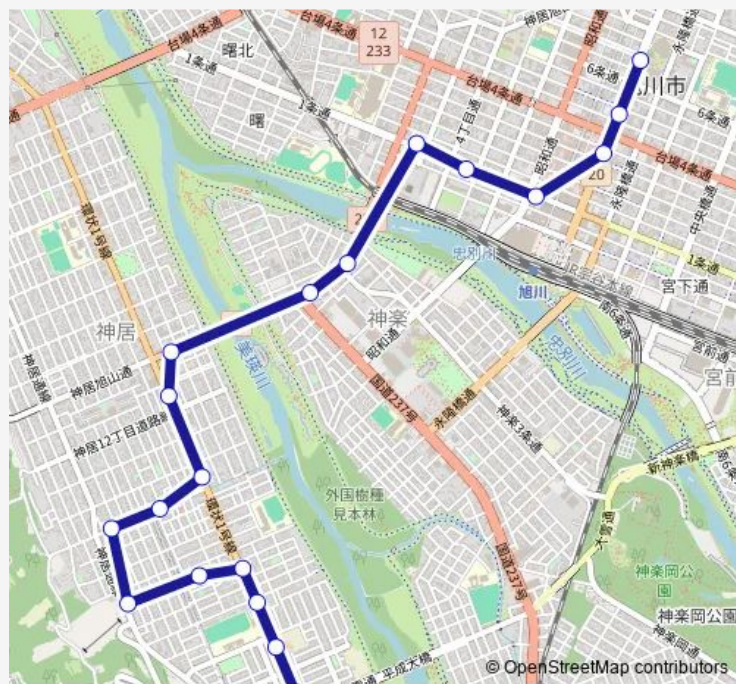

Direction

雨紛 2 号 — 市役所前

19 stops

[Open route schedule](#)

雨紛 2 号

神居2条20丁目

神居2条19丁目

神居2条18丁目

雨紛 2 号 — 市役所前

Monday 07:10-18:31

Tuesday 07:10-18:31

Wednesday 07:10-18:31

Thursday 07:10-18:31

Friday 07:10-18:31

Saturday 07:31-16:31

Sunday 07:31-16:31

Route info

Direction: 雨紛 2 号

Stops: 19

Trip Duration: 0 hour 28 min

50-伊の沢線

Direction

市役所前 — 雨紛 2 号

19 stops

Wednesday 07:26-20:30

Thursday 07:26-20:30

Friday 07:26-20:30

Saturday 07:26-18:46

Sunday 07:26-18:46

Route info

Direction: 市役所前

Stops: 19