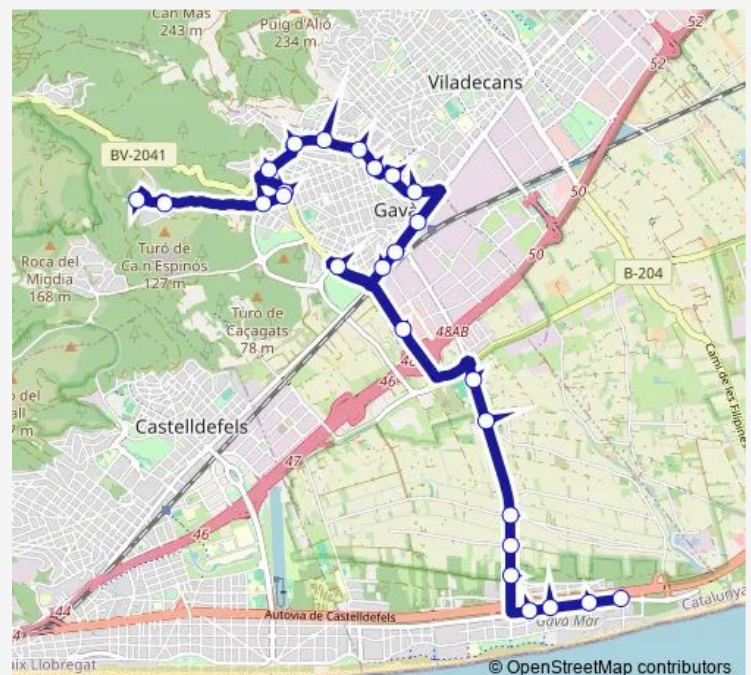

### Route schedule

Av. Europa - Premià — Urb. Ca n'Espinós

Monday 07:45-22:15

Tuesday 07:45-22:15

Wednesday 07:45-22:15

Thursday 07:45-22:15

Friday 07:45-22:15

Saturday 07:45-22:15

### Route info

Direction: Av. Europa - Premià

Stops: 26

Trip Duration: 0 hour 37 min

Ga2 — Ca N'Espinós - Gavà Mar

BusMaps

Institut El Calamot

Cementiri

## Route info

Direction: Urb. Ca n'Espinós

Stops: 34

Trip Duration: 0 hour 20 min

Av. Europa - Sitges

La Pava

Pg. Tramuntana - carrer 22

La Pava