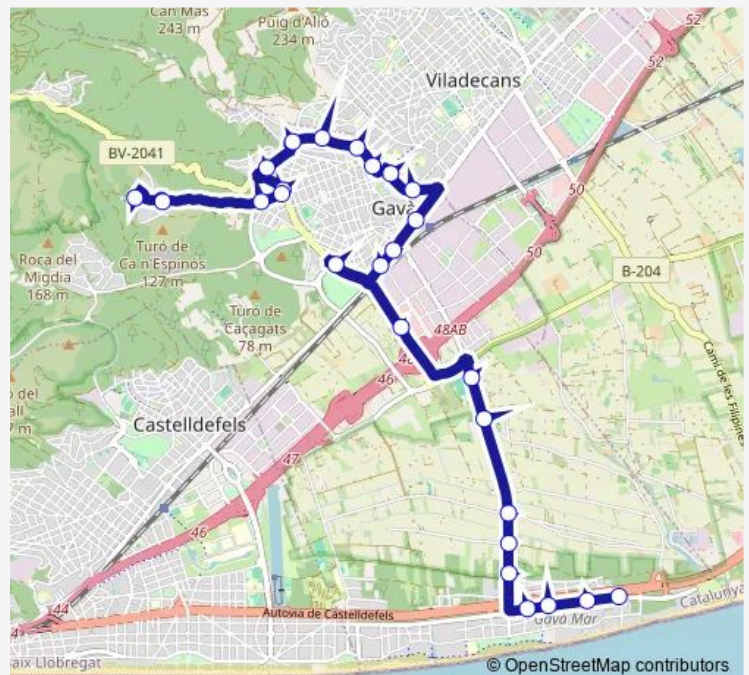

Friday 07:45-22:15

Saturday 07:45-22:15

Sunday 07:20-22:15

Route info

Direction: Av. Europa - Premià

Stops: 26

Trip Duration: 0 hour 37 min

GA2 — Ca N'Espinós - Gavà Mar

American Lake

Les Panes

Parc del Calamot

Polígon de la Marina

Av. Bertran i Güell - Màquina

Zona Esportiva Can Torelló

Av. del Mar - Camí de la Murtra

Av. del Mar - Camí de sota la Corredora

## Route info

Direction: Urb. Ca n'Espinós

Stops: 34

Trip Duration: 0 hour 20 min

Av. Europa - Sitges

La Pava

Pg. Tramuntana - carrer 22

La Pava