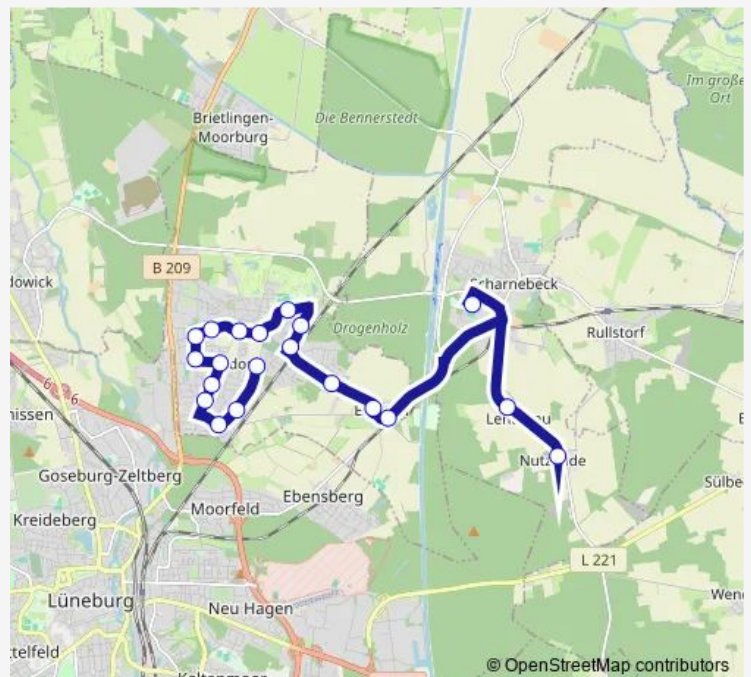

### Direction

Lüneburg, Schwarzer Weg — Scharnebeck, Schulzentrum

12 stops

[Open route schedule](#)

Lüneburg, Schwarzer Weg

Adendorf, Neue Straße

Adendorf, Rauher Weg

Adendorf, Kirchweg

Adendorf, Danziger Weg

Adendorf, Weinbergsweg (Schule)

Adendorf, Weinbergsweg

Adendorf, Kreuzkamp

Adendorf, Heinrich-Hille-Straße

Adendorf, Teichaue

Adendorf, Sportzentrum

Scharnebeck, Schulzentrum

### Route schedule

Lüneburg, Schwarzer Weg — Scharnebeck, Schulzentrum

Monday 07:33

Tuesday 07:33

Wednesday 07:33

Thursday 07:33

Friday 07:33

Saturday —

### Route info

Direction: Lüneburg, Schwarzer Weg

Stops: 12

Trip Duration: 0 hour 18 min

■ 5925 — Scharnebeck - Erbstorf - Adendorf

**Direction**

Adendorf, Virchowstraße — Scharnebeck, Schulzentrum

18 stops