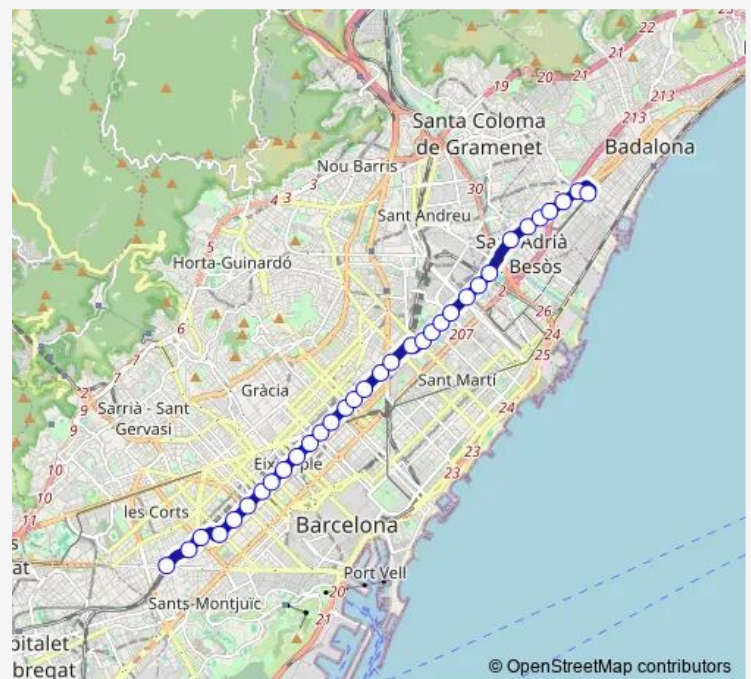

Saturday 07:00-22:00

Sunday 08:00-22:00

Route info

Direction: Av Marquès de Montroig - PI Pres Tarradellas

Stops: 31

Trip Duration: 1 hour 2 min

Mallorca - Girona

Mallorca - Pau Claris

Direction

Pg Sant Antoni - PI Sants — Av Marquès de Montroig - PI Pres Tarradellas

33 stops

[Open route schedule](#)

Pg Sant Antoni - PI Sants

Pg Sant Antoni - Parc de l'Espanya Industrial

Av Roma - Tarragona

Stops: 33

Trip Duration: 0 hour 58 min

Guipúscoa - Extremadura

La Verneda - Polígon Montsolís

Sant Adrià Centre

Barri Artigas

Sant Roc

Alfons XIII - Juan Valera