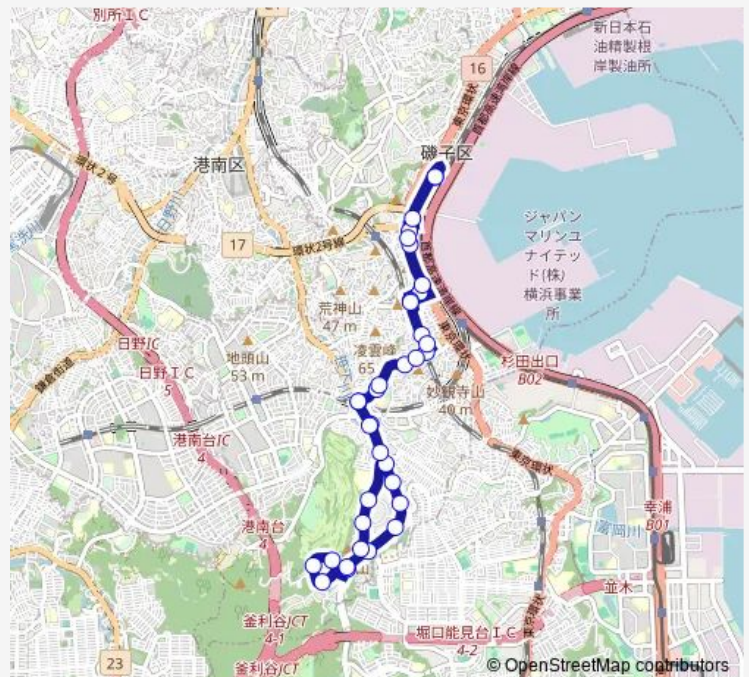

水取沢

Route schedule

磯子駅前 — 磯子駅前

Monday 06:23-20:39

Tuesday 06:23-20:39

Wednesday 06:23-20:39

Thursday 06:23-20:39

Friday 06:23-20:39

Saturday 06:40-20:35

Sunday 06:40-20:35

Route info

Direction: 磯子駅前

Stops: 35

Trip Duration: 0 hour 53 min

上笹下地域ケアプラザ前

上中里団地