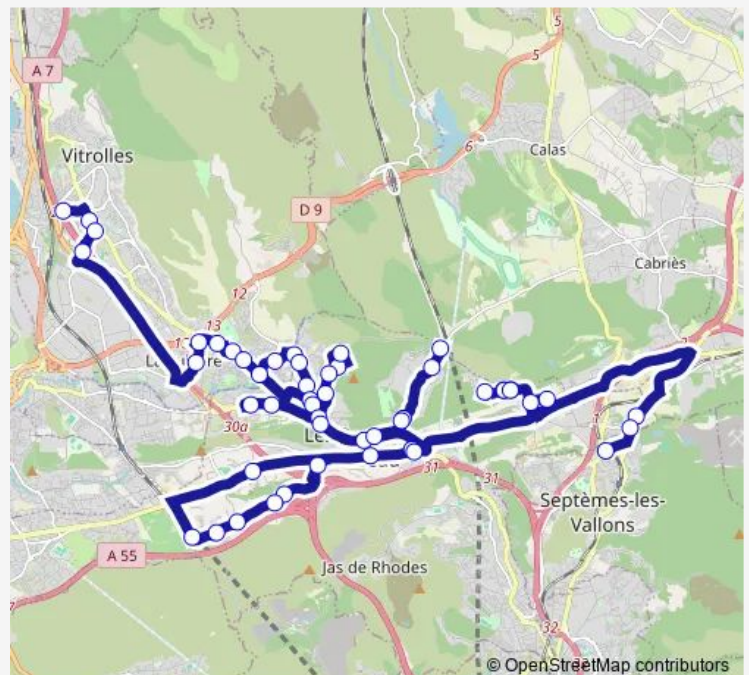

**Direction**

Simone de Beauvoir — Pinchinades

13 stops

[Open route schedule](#)

Simone de Beauvoir

Mairie des Quartiers Sud

Le Repos

Fontblanche Quai N°1

## Route schedule

Simone de Beauvoir — Pinchinades

Monday 15:30

Tuesday 15:30

Wednesday —

Thursday 15:30

Friday 15:30

Saturday —

## Route info

Direction: Simone de Beauvoir

Stops: 13

Trip Duration: 0 hour 12 min

## Direction

Caucadis — Mandela Ecole

50 stops

[Open route schedule](#)

Caucadis

Les Pommiers

Mendès France

Victor Gélou