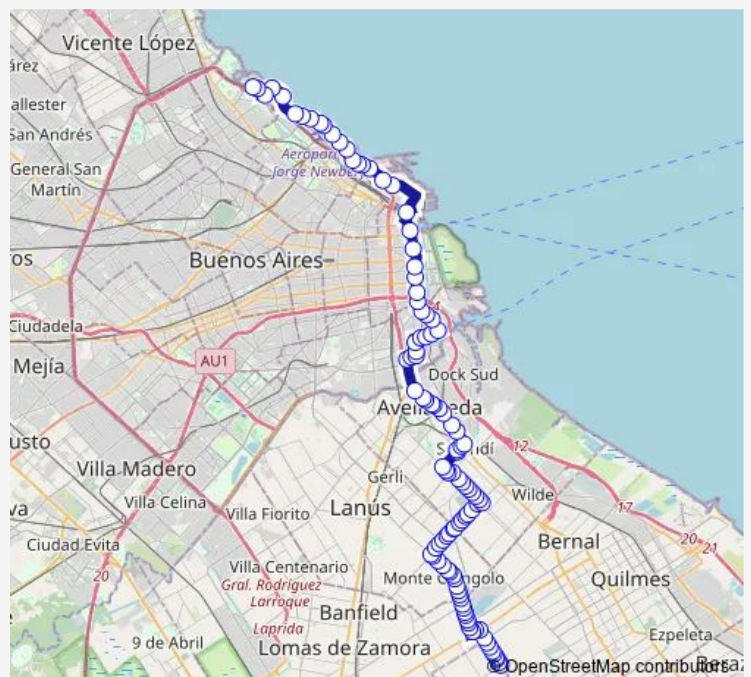

Bus 33B Jnamba033

[Go to website](#)

Direction

Avenida Teniente General Donato Álvarez 1057 — Calle Interna Pabell?N 3 C.U.

107 stops

[Open route schedule](#)

- Avenida Teniente General Donato Álvarez 1057
- Avenida Teniente General Donato Álvarez 1914
- Avenida Teniente General Donato Álvarez 1875-1899
- Avenida Teniente General Donato Álvarez 1800-1840
- Avenida Teniente General Donato Álvarez 1037-1039
- AVENIDA TENIENTE GENERAL DONATO ÁLVAREZ 1675-1696
- Avenida Teniente General Donato Álvarez 1575-1599
- Avenida Teniente General Donato Álvarez 1454-1496
- Avenida Teniente General Donato Álvarez 1350-1374
- Avenida Teniente General Donato Álvarez 301-349
- Avenida EVA Perón 6361-6399
- Avenida EVA Perón 4483
- Caaguazú 900-998
- Caaguazú 700-798
- Caaguazú 600-628
- Caaguazú 400-490
- Caaguazú 300-398
- Caaguazú 200-298
- Caaguazú 100-198
- Calle General Pinto 5501-5599

Route schedule

Avenida Teniente General Donato Álvarez 1057 — Calle Interna Pabell?N 3 C.U.

Monday	00:28-23:04
Tuesday	00:28-23:04
Wednesday	00:28-23:04
Thursday	00:28-23:04
Friday	00:28-23:04
Saturday	00:28-22:49
Sunday	00:28-22:49

Route info

Direction: Avenida Teniente General Donato Álvarez 1057

Stops: 107

Trip Duration: 1 hour 53 min

33B — Jnamba033

BusMaps

Calle General Pinto 5102-5500

Calle General Pinto 5140-5500