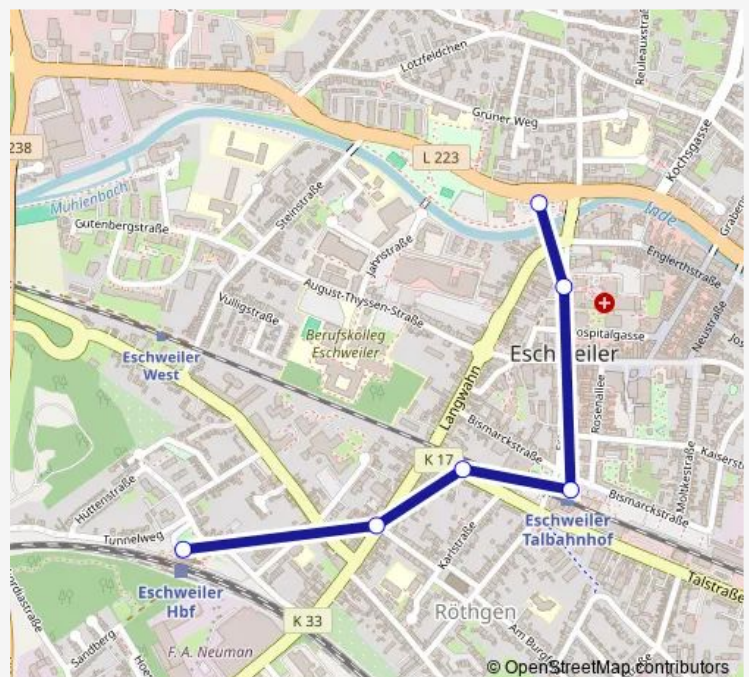

Direction

Eschweiler, Hauptbahnhof (Bus) — Eschweiler, Bushof

7 stops

[Open route schedule](#)

Eschweiler, Hauptbahnhof (Bus)

Eschweiler, Kreisaltenheim

Eschweiler, Röthgen Röthgener Straße

Eschweiler, Karlstraße

Eschweiler, Talbahnhof/Raiffeisen-Platz (Bus)

Eschweiler, Krankenhaus

Eschweiler, Bushof

Route schedule

Eschweiler, Hauptbahnhof (Bus) — Eschweiler, Bushof

Monday	12:00-18:34
Tuesday	12:00-18:34
Wednesday	12:00-18:34
Thursday	12:00-18:34
Friday	12:00-18:34
Saturday	—
Sunday	—

Route info

Direction: Eschweiler, Hauptbahnhof (Bus)

Stops: 7

Trip Duration: 0 hour 8 min

Direction

Eschweiler, Hauptbahnhof (Bus) — Eschweiler, Bushof

7 stops

[Open route schedule](#)

Eschweiler, Hauptbahnhof (Bus)

Eschweiler, Kreisaltenheim

Eschweiler, Burgstraße

Eschweiler, Am Burgfeld

Eschweiler, Talbahnhof/Raiffeisen-Platz (Bus)

Eschweiler, Krankenhaus

Eschweiler, Bushof

Route schedule