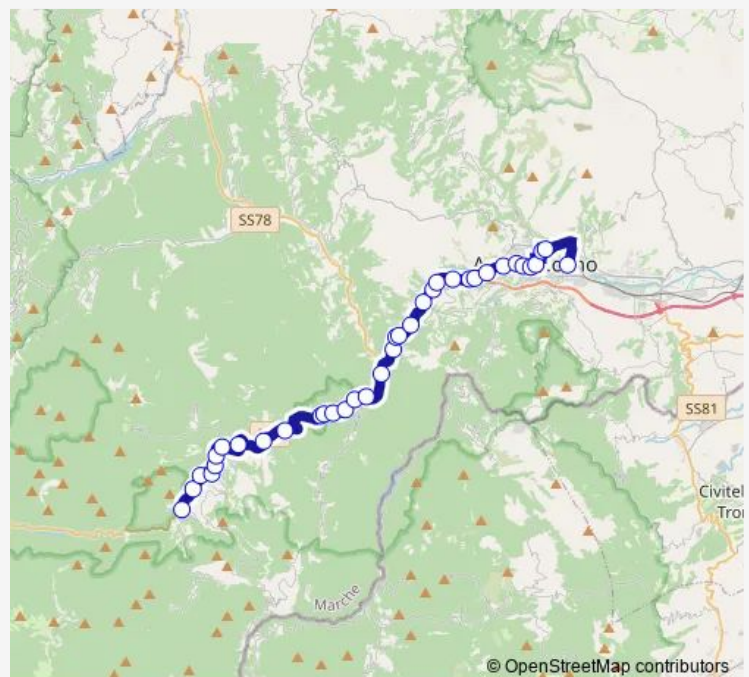

Bus Acquasanta Terme-Vecchia Salaria-Ponte D'Arli-RIO Selva-Mozzano-Ascoli Piceno (Aci)

[Go to website](#)

Direction

Acquasanta - Piazzale Terme — Ascoli Piceno - VIA Indipendenza Aci

36 stops

[Open route schedule](#)

Vecchia Salaria - Bivio Tallacano

Vecchia Salaria - Stallo

Ponte D'Arli - EX Distributore

RIO Selva

Vecchia Salaria - Santacroce

Vecchia Salaria - Ponte DEL Bue

Vecchia Salaria - Cavaceppo - Deacar

Vecchia Salaria - Bivio DI Pedana

Vecchia Salaria - Ponte DI Pedana

Capodiponte - Centrale Enel

Mozzano Autofficina - Taverna Piccinini

Mozzano - BAR Xxxl

Mozzano Bar

Route schedule

Acquasanta - Piazzale Terme — Ascoli Piceno - VIA Indipendenza Aci

Monday	13:55
Tuesday	13:55
Wednesday	13:55
Thursday	13:55
Friday	13:55
Saturday	13:55
Sunday	—

Route info

Direction: Acquasanta - Piazzale Terme

Stops: 36

Trip Duration: 0 hour 40 min

■ Acquasanta Terme-Vecchia Salaria-Ponte D'Arli-RIO Selva-Mozzano-Ascoli Piceno (Aci)