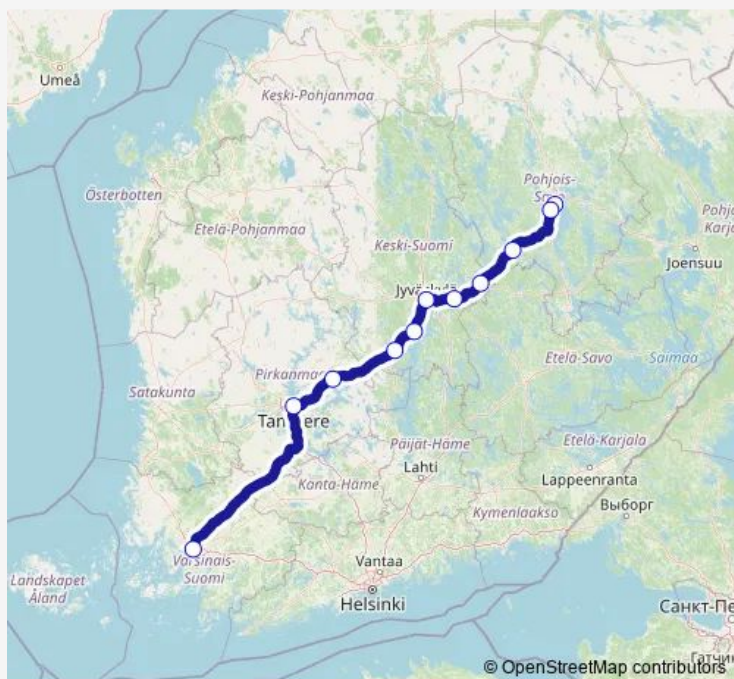

Saturday 08:45

Sunday —

Route info

Direction: Kuopio, linja-autoasema

Stops: 11

Trip Duration: 6 hour 14 min

■ M9 — Kuopio - Jyväskylä - Turku

Direction

Kuopio, linja-autoasema — Turku, linja-autoasema

11 stops

[Open route schedule](#)

Kuopio, linja-autoasema

Leväsen ramppi E

Koskelo Ysitie L

Nälkämäki th E

Lievestuore th L