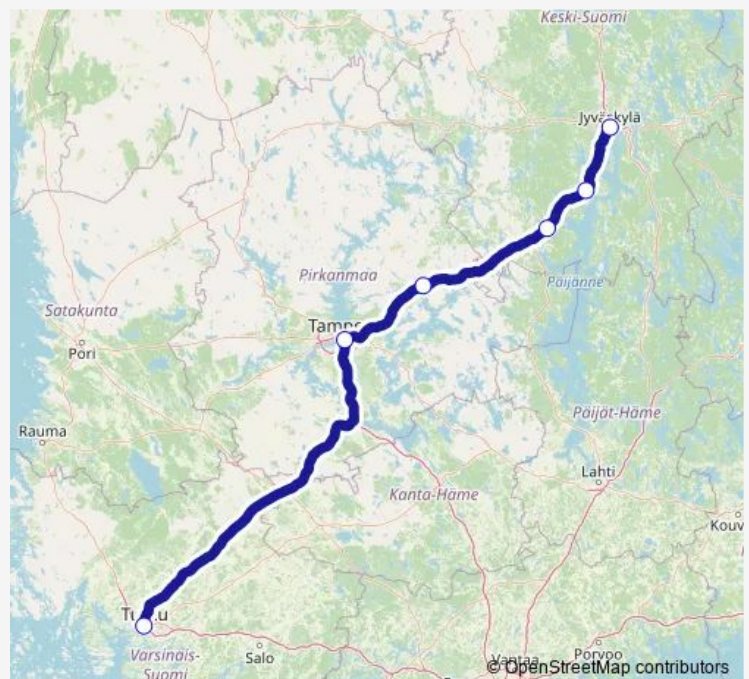

Wednesday —

Thursday —

Friday —

Saturday —

Sunday —

Route info

Direction: Turku, linja-autoasema

Stops: 6

Trip Duration: 4 hour 10 min

■ M9 — Jyväskylä - Tampere - Turku

Direction

Jyväskylä, Matkakeskus — Turku, linja-autoasema

6 stops

[Open route schedule](#)

Jyväskylä, Matkakeskus

Petäjävesi th L