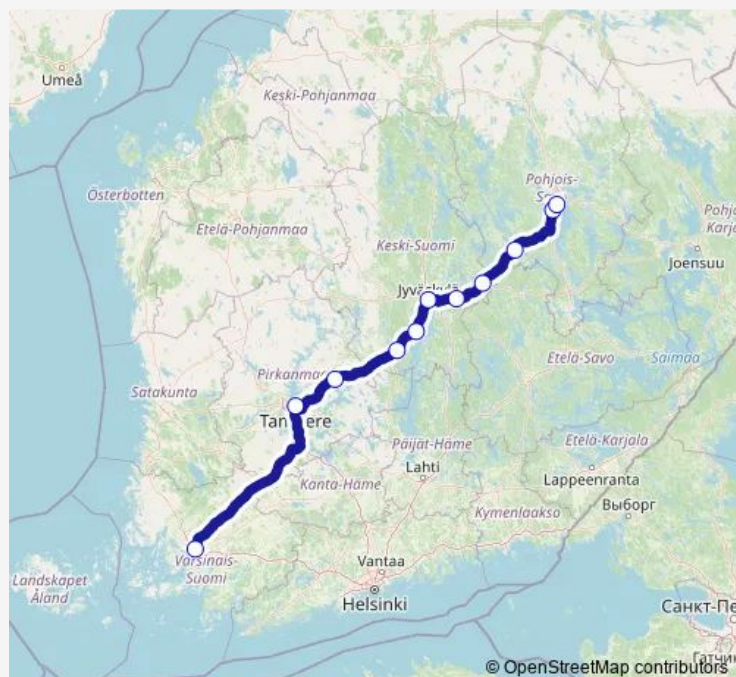

Bus M9 Turku - Jyväskylä - Kuopio

[Go to website](#)

Direction

Turku, linja-autoasema — Kuopio, linja-autoasema

11 stops

[Open route schedule](#)

Turku, linja-autoasema

Tampere, linja-autoasema

Orivesi ramppi I

Himos th P

Petäjävesi th I

Jyväskylä, Matkakeskus

Lievestuore th I

Nälkämäki th P

Koskelo Ysitie I

Leväsen ramppi P

Kuopio, linja-autoasema

Route schedule

Turku, linja-autoasema — Kuopio, linja-autoasema

Monday 07:45

Tuesday 07:45

Wednesday 07:45

Thursday 07:45

Friday 07:45

Saturday 07:45

Sunday 07:45

Route info

Direction: Turku, linja-autoasema

Stops: 11

Trip Duration: 6 hour 20 min

■ M9 — Turku - Jyväskylä - Kuopio