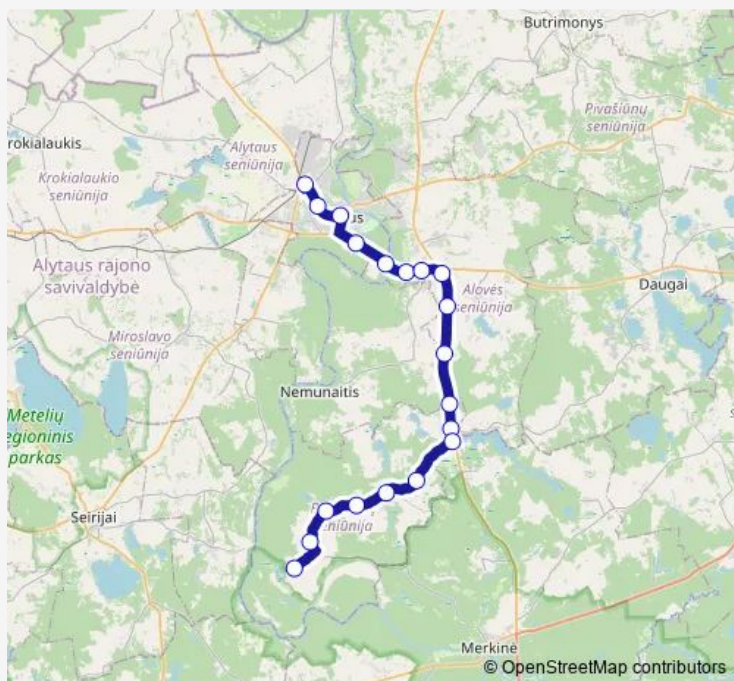

Saturday —

Sunday —

Route info

Direction: Alytaus autobusų stotis

Stops: 19

Trip Duration: 0 hour 50 min

■ M9 — Alytus–Klepočiai

Direction