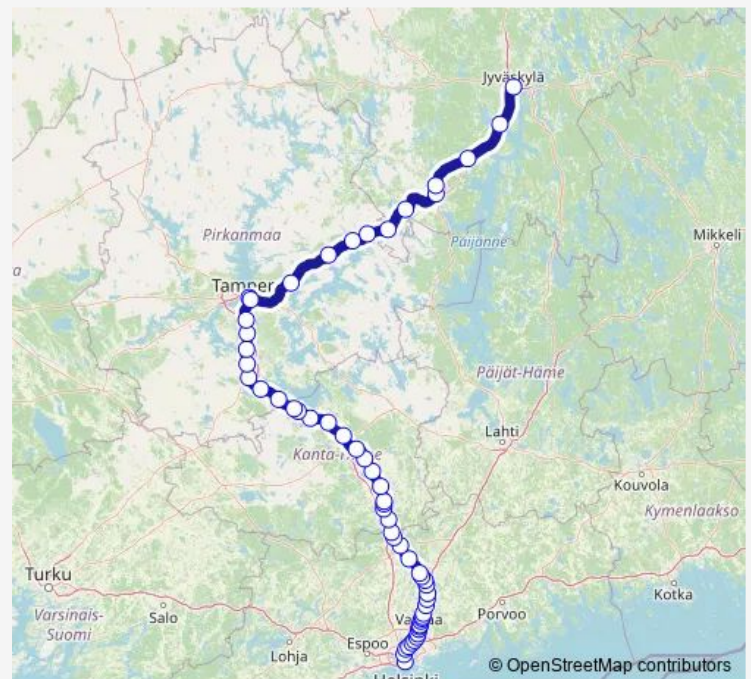

Thursday 19:03

Friday 19:03

Saturday 19:03

Sunday 19:03

Route info

Direction: Helsinki

Stops: 59

Trip Duration: 3 hour 40 min

■ IC 149 — Helsinki - Jyväskylä

Purola

Jokela

Palopuro

Hyvinkää

Hyvinkää Paavola

Riihimäki Arolampi

Riihimäki