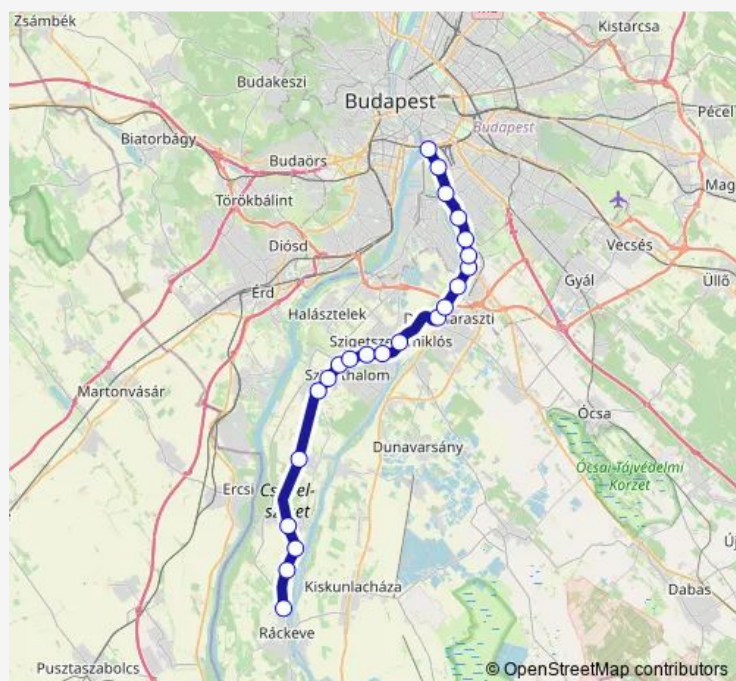

Direction

Ráckeve — Közvágóhíd

22 stops

[Open route schedule](#)

Ráckeve

Angyalisziget

Horgásztanyák

Szigetszentmárton-Szigetújfalu

Saturday 03:05-22:59

Sunday 03:05-22:59

Route info

Direction: Ráckeve

Stops: 22

Trip Duration: 1 hour 12 min

Direction

Közvágóhíd — Ráckeve

22 stops

[Open route schedule](#)

Közvágóhíd

Kén utca

Pesterzsébet felső

Torontál utca

Soroksár felső

Soroksár, Hősök tere

Szent István utca

Millenniumtelep

Dunaharaszti felső

Dunaharaszti külső

Szigetszentmiklós

József Attila-telep

Szigetszentmiklós alsó

Szigetszentmiklós-Gyártelep