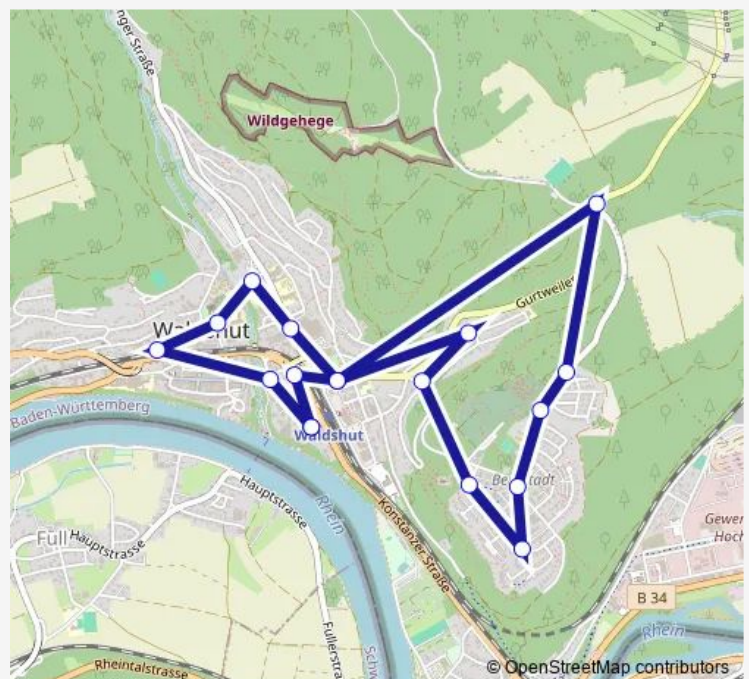

### Direction

Waldshut, Busbahnhof — Waldshut, Bergfriedhof

5 stops

[Open route schedule](#)

Waldshut, Busbahnhof

Waldshut, Scheffelhof

Waldshut, Im unteren Tal

Waldshut, Römerplatz

### Route schedule

Waldshut, Busbahnhof — Waldshut, Bergfriedhof

Monday	—
Tuesday	—
Wednesday	—
Thursday	—
Friday	—
Saturday	—
Sunday	13:55

### Route info

Direction: Waldshut, Busbahnhof

Stops: 5

Trip Duration: 0 hour 10 min

## Direction

Waldshut, Gewerbe Akademie — Waldshut, Busbahnhof

12 stops

[Open route schedule](#)

Waldshut, Gewerbe Akademie

Waldshut, Scheffelhof

Waldshut, Römerplatz

Waldshut, Tannenstrasse