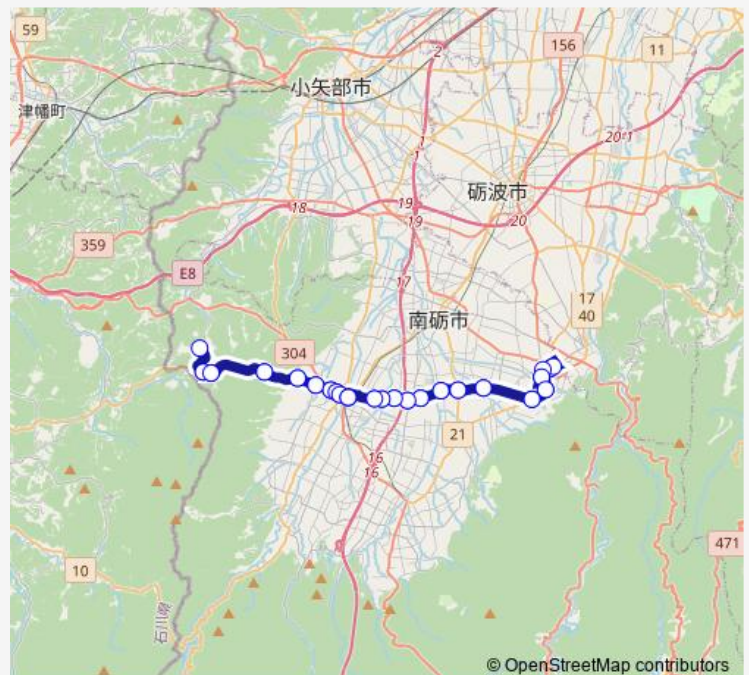

Thursday 14:37

Friday 14:37

Saturday —

Sunday —

Route info

Direction: Jr福光駅

Stops: 45

Trip Duration: 1 hour 23 min

■ 井波福光線 (4便) — 井波福光線

BusMaps

梅原

越中北山田

神成

田屋

安清

三清東ふれあいセンター前