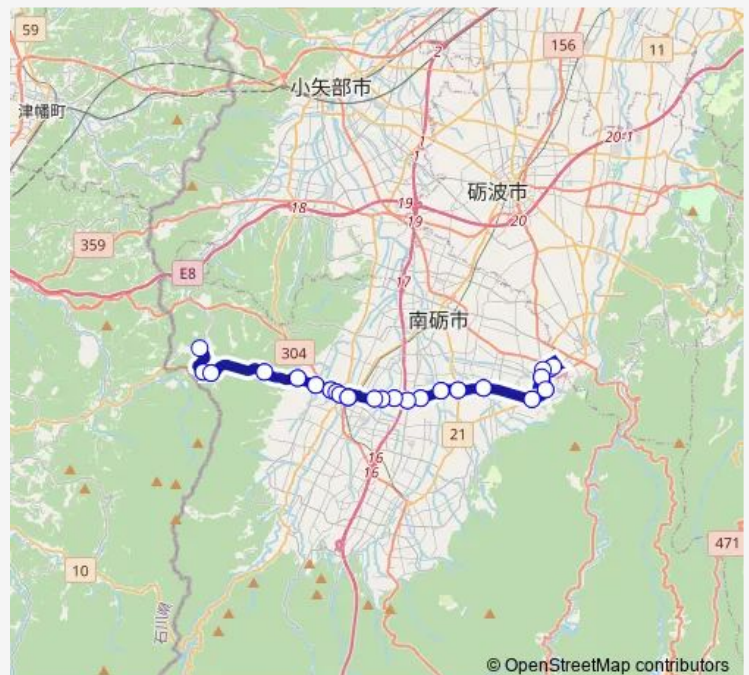

### Route schedule

Jr福光駅 — Jr福光駅

Monday 14:37

Tuesday 14:37

Wednesday 14:37

Thursday 14:37

Friday 14:37

Saturday —

### Route info

Direction: Jr福光駅

Stops: 45

Trip Duration: 1 hour 23 min

井波福光線 ( 4便 )

梅原

越中北山田

神成