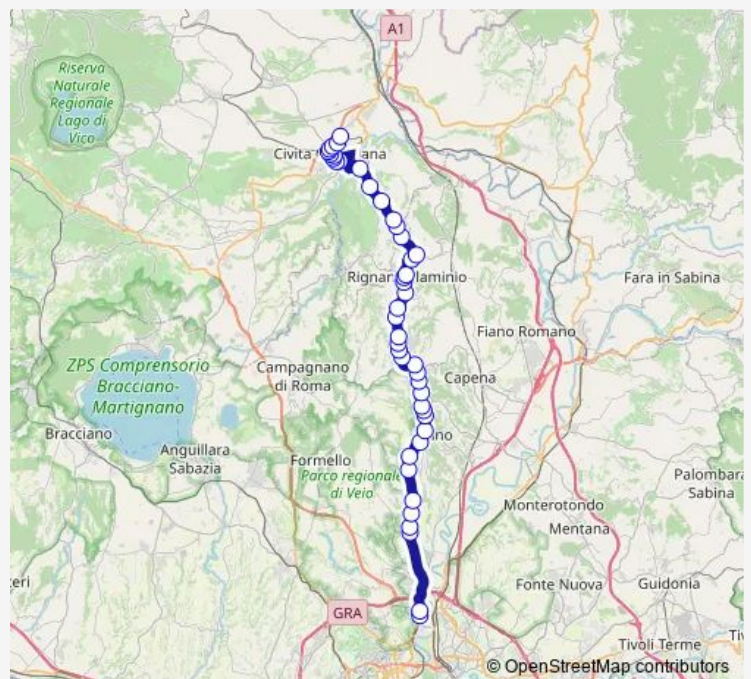

Morlupo | Via Flaminia (Valle la Posta) # f2251

Morlupo | Stazione # f2252

Morlupo | Via Flaminia Via Grotte # f2253

Morlupo | Via Flaminia (Trullo) # f2255

Rignano | Via Flaminia (Valle Spadona) # f2256

Rignano | Via Flaminia (Montelarco) # f2257

Rignano | Via Flaminia (Morolo) # f2258

**Route schedule**

Roma | Saxa Rubra Partenze # f1495 — Civita | Via Terni Via Palombara # f2266

Monday	—
Tuesday	—
Wednesday	—
Thursday	—
Friday	—
Saturday	08:35
Sunday	—

**Route info**

Direction: Roma | Saxa Rubra Partenze # f1495

Stops: 45

Trip Duration: 1 hour 10 min

Roma Saxa Rubra - Civita Castellana # Cc290d

Rignano | Via Flaminia (Monte Cerasa) # f2259

Rignano | Via Flaminia Via Colonnelle # f2260