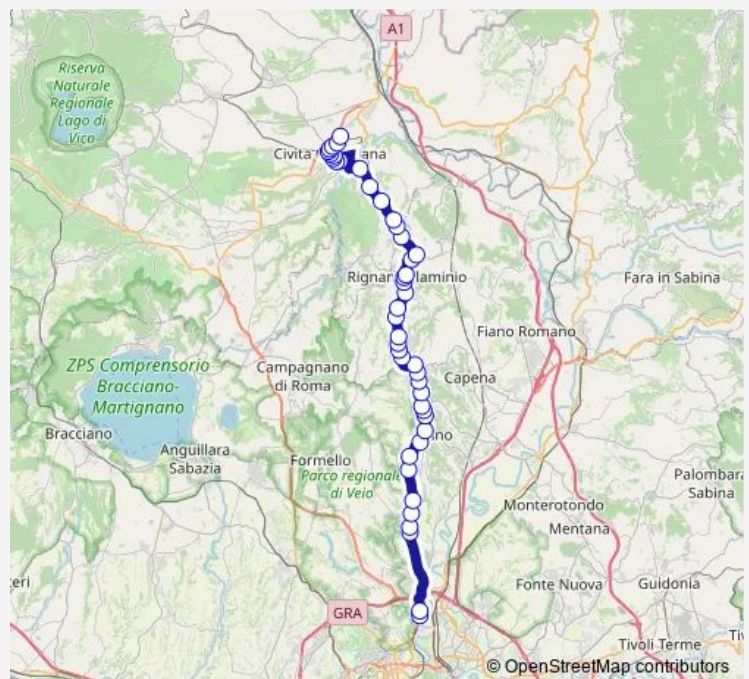

Morlupo | Via Flaminia (Valle la Posta) # f2251

Morlupo | Stazione # f2252

Morlupo | Via Flaminia Via Grotte # f2253

Morlupo | Via Flaminia (Trullo) # f2255

Rignano | Via Flaminia (Valle Spadona) # f2256

Rignano | Via Flaminia (Montelarco) # f2257

Rignano | Via Flaminia (Morolo) # f2258

Route schedule

Roma | Saxa Rubra Partenze # f1495 — Civita | Via Terni Via Palombara # f2266

Monday	—
Tuesday	—
Wednesday	—
Thursday	—
Friday	—
Saturday	08:35
Sunday	—

Route info

Direction: Roma | Saxa Rubra Partenze # f1495

Stops: 45

Trip Duration: 1 hour 10 min

Roma Saxa Rubra - Civita Castellana # Cc290d

Rignano | Via Flaminia (Monte Cerasa) # f2259

Rignano | Via Flaminia Via Colonnelle # f2260