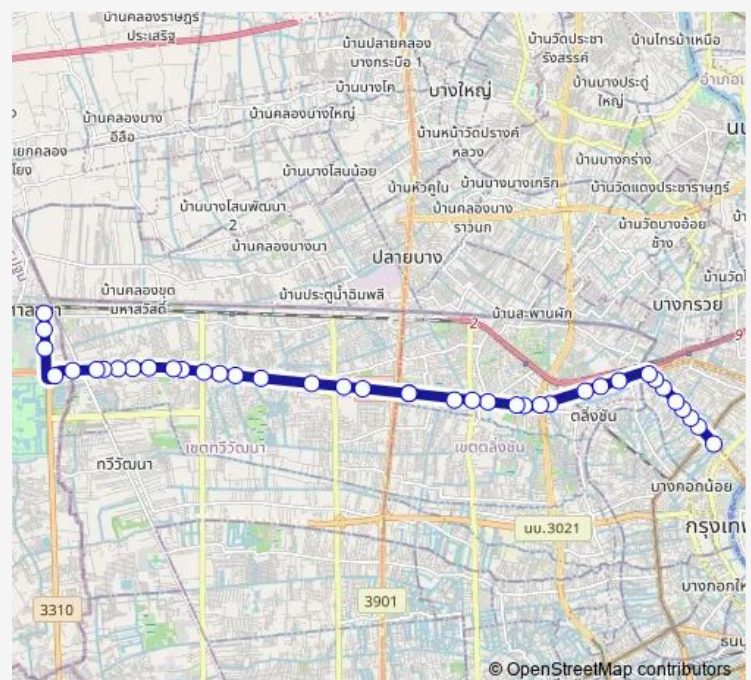

### Route schedule

จุดขึ้นลง;visual stop — จุดขึ้นลง;visual stop

Monday 00:00

Tuesday 00:00

Wednesday 00:00

Thursday 00:00

Friday 00:00

Saturday 00:00

### Route info

Direction: จุดขึ้นลง;visual stop

Stops: 39

Trip Duration: 1 hour 16 min

ต.1 — ช่วงห้างสรรพสินค้าพาด้าปิ่นเกล้า - มหาวิทยาลัยมหิดล (ศาลายา);Pata Pinklao Department Store - ...

สถานีขนส่งสายใต้ใหม่ (ตลิ่งชัน);Southern Bus Terminal (Talingchan)