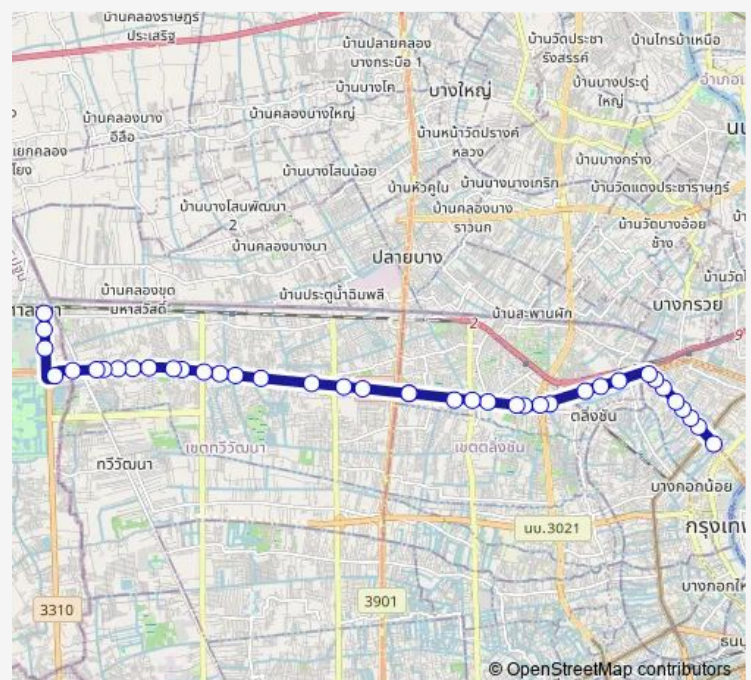

ซอยวัดมะกอก (ฝั่งบรมฯ);Soi Wat Makok (Borom side)

ก่อนแยกบรมฯ-พุทธมณฑล สาย 1;Before Borom-Phutthamonthon Sai 1 Intersection

Route schedule

จุดขึ้นลง;visual stop — จุดขึ้นลง;visual stop

Monday 00:00

Tuesday 00:00

Wednesday 00:00

Thursday 00:00

Friday 00:00

Saturday 00:00

Sunday 00:00

Route info

Direction: จุดขึ้นลง;visual stop

Stops: 39

Trip Duration: 1 hour 16 min

ต.1 — ช่วงห้างสรรพสินค้าพาดำปิ่นเกล้า - มหาวิทยาลัยมหิดล (ศาลายา);Pata Pinklao Department Store - ...

สถานีขนส่งสายใต้ใหม่ (ตลิ่งชัน);Southern Bus Terminal (Talingchan)

บ้านภาณ(ซอยบรมราชชนนี 99);Baan Panu (Soi Borommaratchachonnani 99)