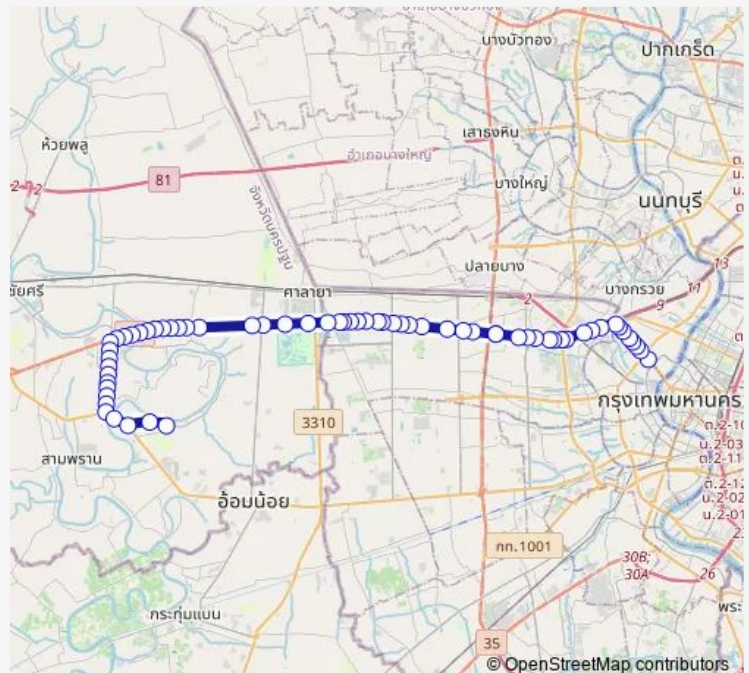

### Route schedule

จุดขึ้นลง;visual stop — จุดขึ้นลง;visual stop

Monday 00:00

Tuesday 00:00

Wednesday 00:00

Thursday 00:00

Friday 00:00

Saturday 00:00

### Route info

Direction: จุดขึ้นลง;visual stop

Stops: 64

Trip Duration: 1 hour 34 min

ต.1 — ช่วงห้างสรรพสินค้าพาดำปิ่นเกล้า - พุทธมณฑลสาย 7 - วัดไร่ขิง; Pata Pinklao Department...

สถานีขนส่งสายใต้ใหม่ (ตลิ่งชัน);Southern Bus Terminal (Talingchan)