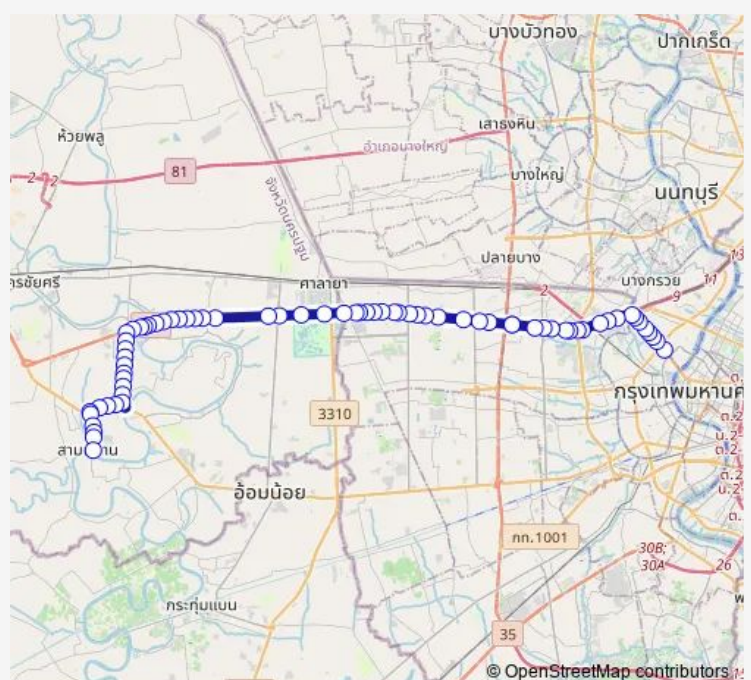

ซอยวัดมะกอก (ฝั่งบรมฯ);Soi Wat Makok (Borom side)

ก่อนแยกบรมฯ-พุทธมณฑล สาย 1;Before Borom-Phutthamonthon Sai 1 Intersection

สถานีขนส่งสายใต้ใหม่ (ตลิ่งชัน);Southern Bus Terminal (Talingchan)

Route schedule

จุดขึ้นลง;visual stop — จุดขึ้นลง;visual stop

Monday	00:00
Tuesday	00:00
Wednesday	00:00
Thursday	00:00
Friday	00:00
Saturday	00:00
Sunday	00:00

Route info

Direction: จุดขึ้นลง;visual stop

Stops: 70

Trip Duration: 1 hour 43 min

ต.1 — ห้างสรรพสินค้าพาด้าปิ่นเกล้า - อำเภอสามพราน ;Pata Pinklao Department Store - Sampran District

บ้านภาณุ(ซอยบรมราชชนนี 99);Baan Panu (Soi Borommaratchachonnani 99)

จุดขึ้นลง;visual stop

รพ.ธนบุรี 2;Thon Buri 2 Hospital