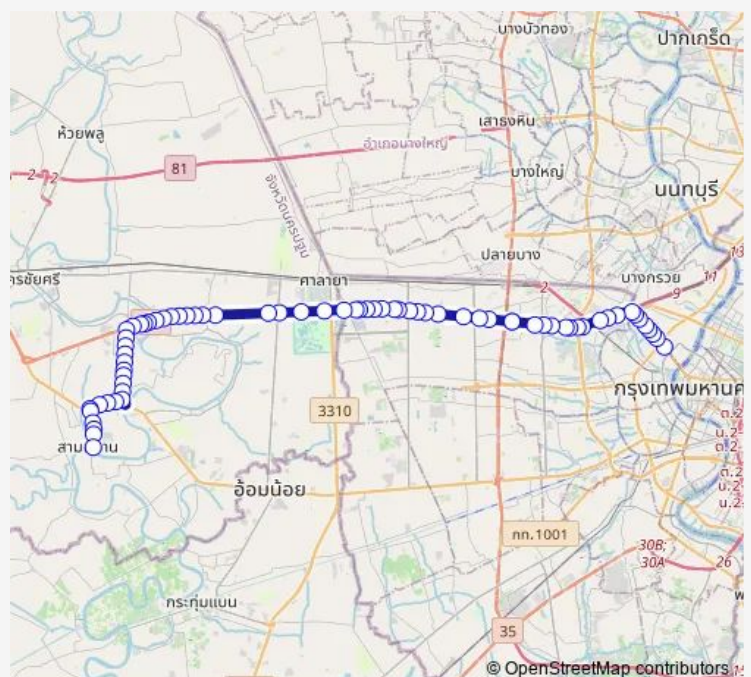

ซอยวัดมะกอก (ฝั่งบรมฯ);Soi Wat Makok (Borom side)

ก่อนแยกบรมฯ-พุทธมณฑล สาย 1;Before Borom-Phutthamonthon Sai 1 Intersection

สถานีขนส่งสายใต้ใหม่ (ตลิ่งชัน);Southern Bus Terminal (Talingchan)

Route schedule

จุดขึ้นลง;visual stop — จุดขึ้นลง;visual stop

Monday	00:00
Tuesday	00:00
Wednesday	00:00
Thursday	00:00
Friday	00:00
Saturday	00:00
Sunday	00:00

Route info

Direction: จุดขึ้นลง;visual stop

Stops: 70

Trip Duration: 1 hour 43 min

ต.1 — ห้างสรรพสินค้าพาดำปิ่นเกล้า - อำเภอสามพราน ;Pata Pinklao Department Store - Sampran District

บ้านภาณุ(ซอยบรมราชชนนี 99);Baan Panu (Soi Borommaratchachonnani 99)

จุดขึ้นลง;visual stop

รพ.ธนบุรี 2;Thon Buri 2 Hospital