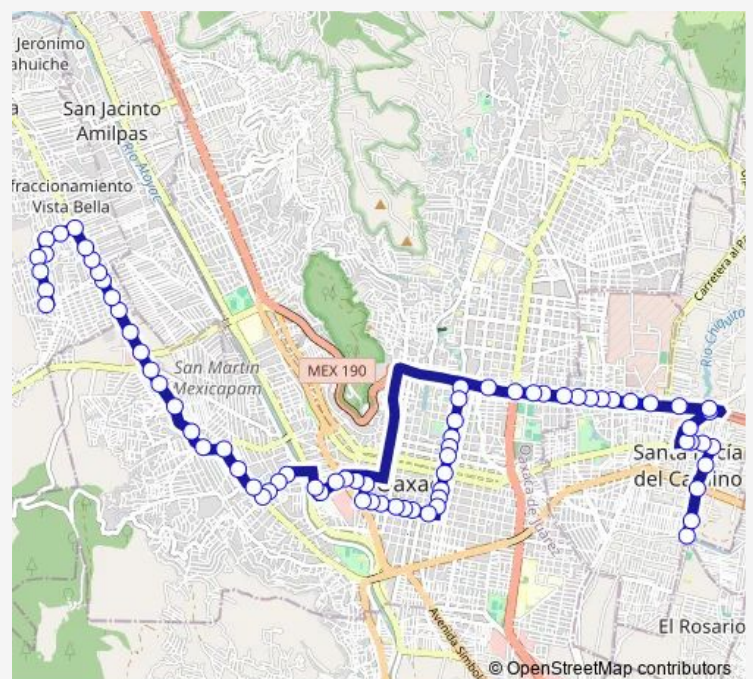

Carretera 190 - Camino a San Agustin

Macro Plaza

Parada del leepo

Carretera 190 - Chapultepec

Internacional - Jacarandas

Carretera 190 - Orquideas

Carretera 190 - Mercado Las Flores

Parada Mercado De Las Flores

Carretera 190 - Colombia

Carretera 190 - Pera

Carretera 190 - Manuel Ruiz

Route schedule

Hornos - Terminal — Terminal

Monday 06:00-20:00

Tuesday 06:00-20:00

Wednesday 06:00-20:00

Thursday 06:00-20:00

Friday 06:00-20:00

Saturday 06:00-20:00

Sunday 06:00-20:00

Route info

Direction: Hornos - Terminal

Stops: 74

Trip Duration: 1 hour 38 min

Carretera 190 - Manuel Ruiz

Carretera 190 - Emilio Carranza

Juarez - Gasolinera

Juarez - Farias

Berriozabal - Juarez

Juarez - Constitucion

Juarez - Abasolo

Juarez - Murguia