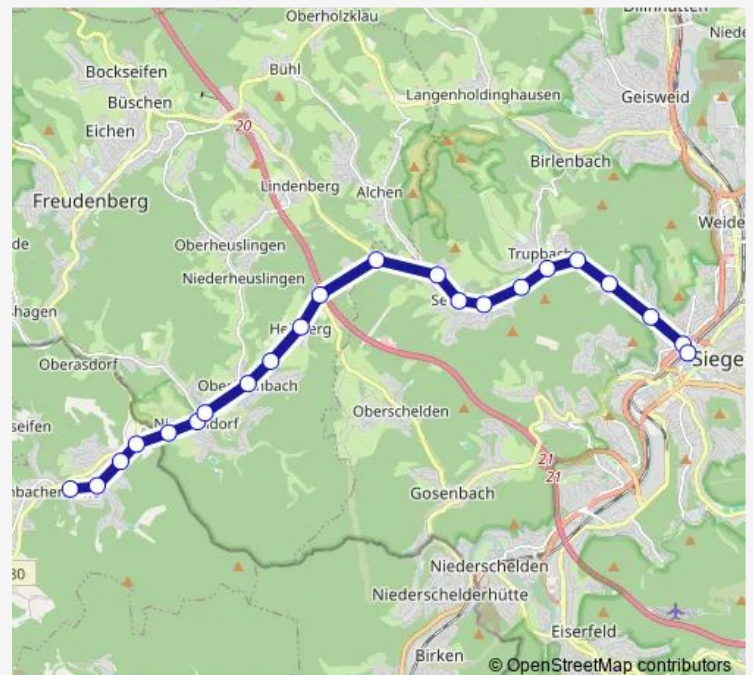

Seelbach P+R Seelbacher Weiher

Heisberger Höhe

Heisberg

Oberfischbach Friedhof

Oberfischbach Ort

Niederndorf Abzw. Dirlenbach

Niederndorf Ort

Niederndorfer Straße

Thursday —

Friday 04:47-23:12

Saturday 05:02-23:12

Sunday 09:02-23:12

Route info

Direction: Siegen ZOB Bstg F

Stops: 23

Trip Duration: 0 hour 27 min

R39

Niederfischbach Markt

Niederfischbach Bahnhofstraße

Direction

Niederfischbach Bahnhofstraße — Siegen ZOB Bstg B

22 stops

[Open route schedule](#)

Niederfischbach Bahnhofstraße