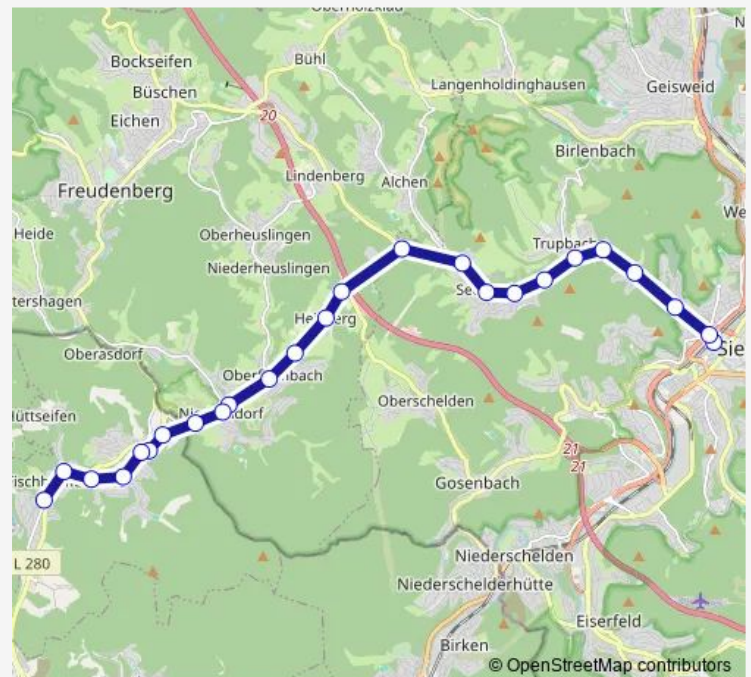

Oberfischbach Friedhof

Heisberg

Heisberger Höhe

Seelbach P+R Seelbacher Weiher

Seelbach Alcher Straße

Seelbach Ortsmitte

Seelbach Edelweißweg

Trupbach Am Buberg

Thursday 04:17-22:17

Friday 04:17-22:17

Saturday 05:32-23:42

Sunday 07:32-21:32

Route info

Direction: Niederfischbach Gemeindebüro

Stops: 24

Trip Duration: 0 hour 30 min

R39

BusMaps

Siegen Schützenstraße

Siegen Freudenberger Straße

Siegen ZOB Bstg B

Direction

Siegen ZOB Bstg F — Niederfischbach Gemeindebüro

25 stops