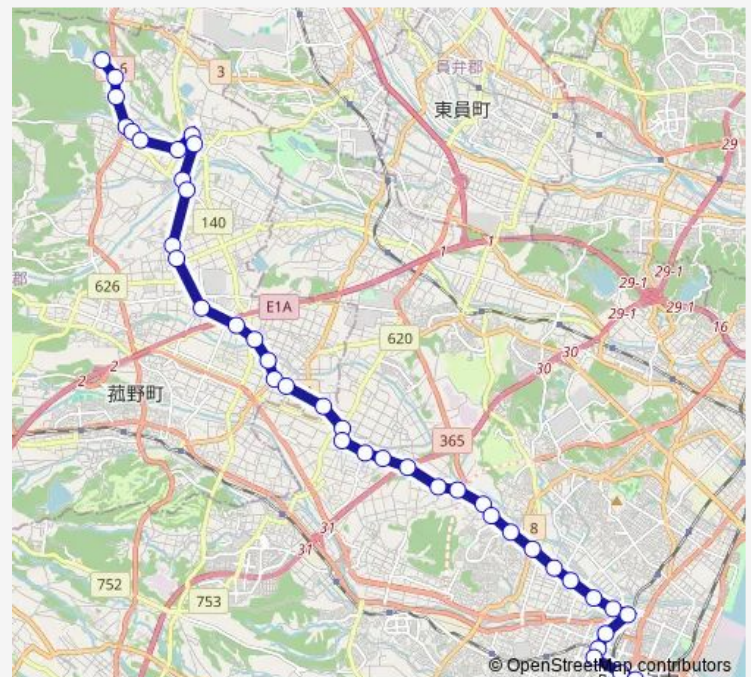

### Route schedule

J r 四日市 — 福王山

Monday 07:53

Tuesday 07:53

Wednesday 07:53

Thursday 07:53

Friday 07:53

Saturday —

### Route info

Direction: J r 四日市

Stops: 42

Trip Duration: 0 hour 59 min

■ 四日市福王山線

BusMaps

赤水北

F 岡山