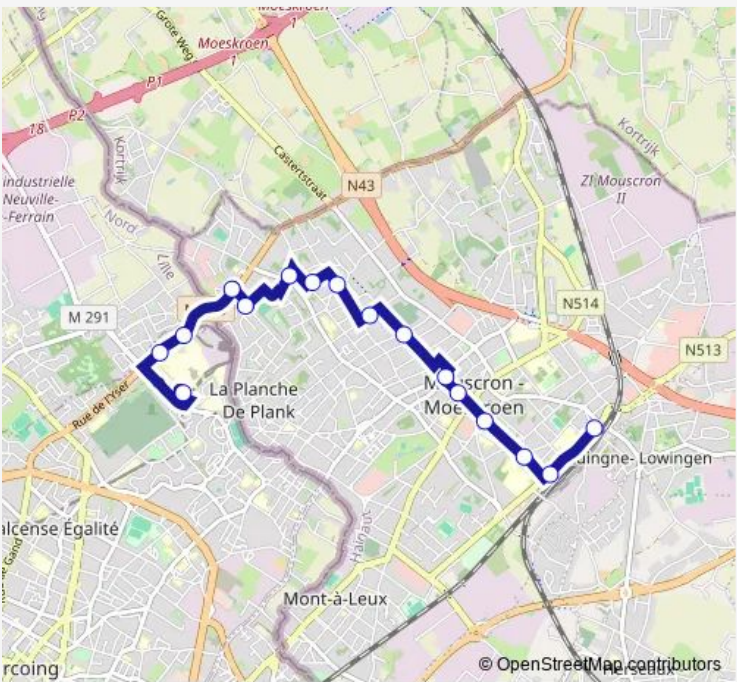

Bus RT Mouscr./Moeskr.-Tourcoing (Risqu. Tout-Hôp. Dron)

[Go to website](#)

Direction
 Tourcoing Hôpital Dron — Mouscron/Moeskroen Sncb/Station
 16 stops
[Open route schedule](#)

- Tourcoing Hôpital Dron
- Tourcoing Forgette
- Tourcoing Risquons Tout
- Mouscron/Moeskroen Place Sergent Ghiersplein
- Mouscron/Moeskroen Rue de Neuville/Neuvillestraat
- Mouscron/Moeskroen Rue du Printemps/Lentestraat
- Mouscron/Moeskroen Rue du Castert/Casterstraat
- Mouscron/Moeskroen Rue du Blanc Pignonstraat
- Mouscron/Moeskroen Eglise du Nouveau Monde Kerk
- Mouscron/Moeskroen Cimetière Nouveau Monde Kerkhof
- Mouscron/Moeskroen L'Ours
- Mouscron/Moeskroen Place de Picardie/Picardieplein
- Mouscron/Moeskroen Casino
- Mouscron/Moeskroen Place de la Justice/Justitiepl.
- Mouscron/Moeskroen Phénix
- Mouscron/Moeskroen Sncb/Station

Route schedule
 Tourcoing Hôpital Dron — Mouscron/Moeskroen Sncb/Station

Monday	05:20-20:35
Tuesday	05:20-20:35
Wednesday	05:20-20:35
Thursday	05:20-20:35
Friday	05:20-20:35
Saturday	08:30-19:30
Sunday	09:30-19:30

Route info
 Direction: Tourcoing Hôpital Dron
 Stops: 16
 Trip Duration: 0 hour 20 min

Direction

Mouscron/Moeskroen Sncb/Station — Tourcoing Hôpital Dron

16 stops

[Open route schedule](#)

Mouscron/Moeskroen Sncb/Station

Mouscron/Moeskroen Rue de Rollegem/Rollegemstraat

Mouscron/Moeskroen Rue Léopold/Leopoldstraat

Mouscron/Moeskroen Hôpital/Ziekenhuis

Mouscron/Moeskroen Rue Pépinière/Boomkwekerijstr.

Mouscron/Moeskroen L'Ours