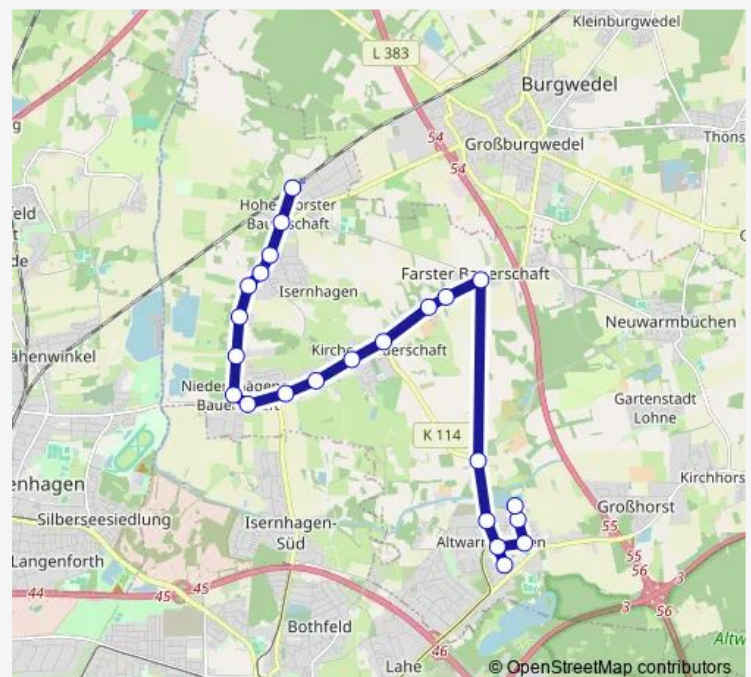

Isernhagen KB H.-Könecke-Str.

Isernhagen FB Tilkenrtrift

Isernhagen FB Heidehof

Isernhagen FB Isernhagenhof

Isernhagen KB Basselthof

Altwarmbüchen

Altwarmbüchen Farrelweg

Altwarmbüchen Am Rischteich

Altwarmbüchen Helleweg

### Route schedule

Isernhagen HB Bahnhof — Altwarmbüchen Schulzentrum

Monday 21:02-23:12

Tuesday 21:02-23:12

Wednesday 21:02-23:12

Thursday 21:02-23:12

Friday 21:02-23:12

Saturday 09:02-23:12

### Route info

Direction: Isernhagen HB Bahnhof

Stops: 22

Trip Duration: 0 hour 22 min

■ Rt — Ruftaxi Isernhagen