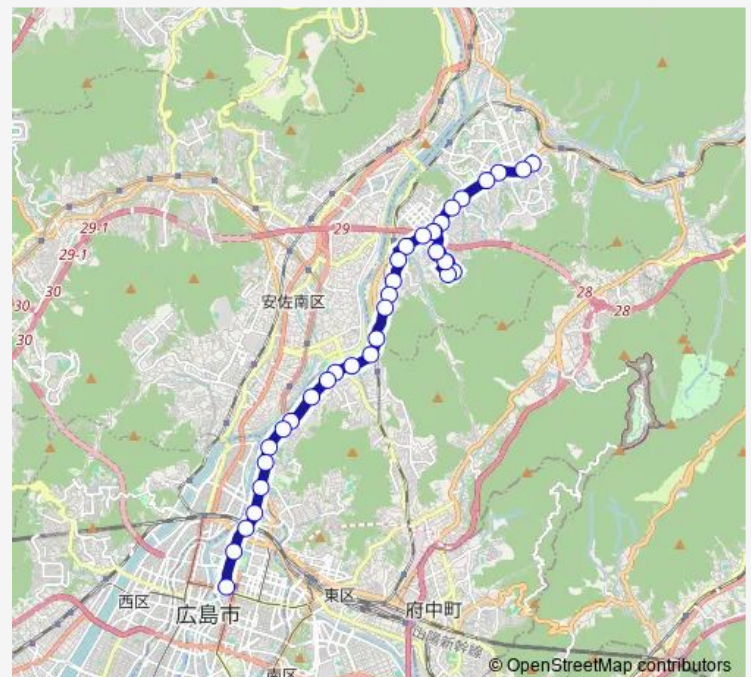

Saturday 07:44-15:54

Sunday 07:44-15:54

Route info

Direction: 高陽車庫

Stops: 36

Trip Duration: 0 hour 39 min

■ 30-5 — 雲芸南線

下小田

Thursday 10:38-20:20

Friday 10:38-20:20

Saturday 10:38-20:20

Sunday 10:38-20:20

Route info

Direction: 広島バスセンター

Stops: 36

Trip Duration: 0 hour 38 min