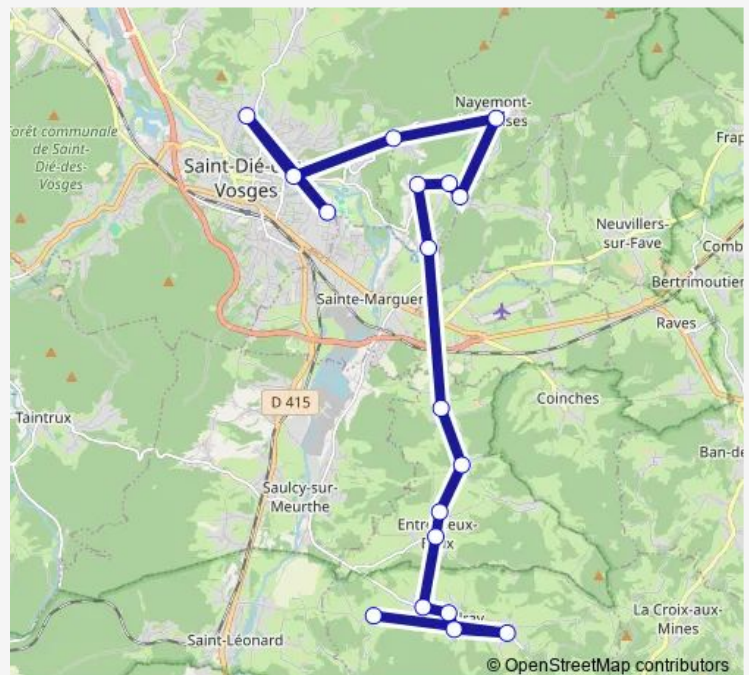

Direction

ST DIE College Souhait — Mandray Benifosse

18 stops

[Open route schedule](#)

ST DIE College Souhait

ST DIE College Vautrin Lud

ST DIE Ecole Paul Elbel - Jules Ferry

Saint DIE DES Vosges Jonquilles (arret urbain)

Entre Deux Eaux Le Moncel n°16

Entre Deux Eaux Mairie

Mandray Basse

Mandray Centre

Mandray Eglise

Mandray Haute

Mandray Benifosse

Route schedule

Route info

Direction: ST DIE College Souhait

Stops: 18

Trip Duration: 0 hour 49 min

Direction

Mandray Benifosse — ST DIE Institut Sainte Marie

13 stops

[Open route schedule](#)

Thursday 16:15

Friday 16:15

Saturday —

Sunday —

Route info

Direction: ST DIE Lycee Jules Ferry

Stops: 13

Trip Duration: 0 hour 35 min