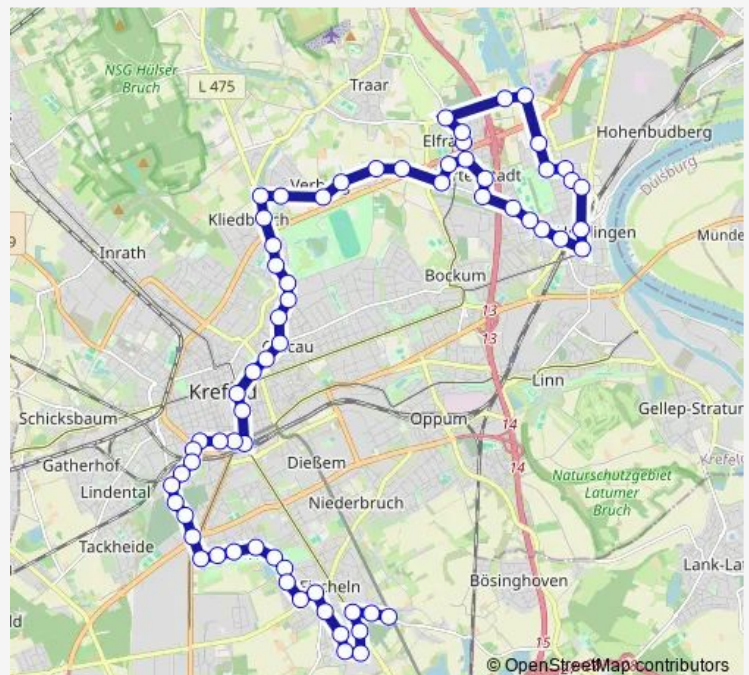

Krefeld Gubener Straße

Krefeld Pappelstraße

Krefeld Insterburger Platz

Route schedule

Krefeld Rumelner Straße — Krefeld Grundend

Monday 21:05-23:05

Tuesday 21:05-23:05

Wednesday 21:05-23:05

Thursday 21:05-23:05

Friday 21:05-02:05⁺¹

Saturday 21:05-02:05⁺¹

Sunday 21:05-23:05

Route info

Direction: Krefeld Rumelner Straße

Stops: 66

Trip Duration: 1 hour 23 min

Krefeld Hohe Linden

Krefeld Appellweg

Krefeld Stadtwald

Krefeld Wilhelmshofallee

Krefeld Richard-Wagner-Str.

Krefeld Bismarckplatz

Krefeld Am Hohen Haus

Krefeld Bleichpfad

Krefeld Rheinstraße

Krefeld Dreikönigenstr.

Krefeld Hbf

Krefeld Gerberstraße

Krefeld Alexanderplatz

Krefeld Corneliusplatz

Krefeld Adlerstraße

Krefeld Scharfstraße