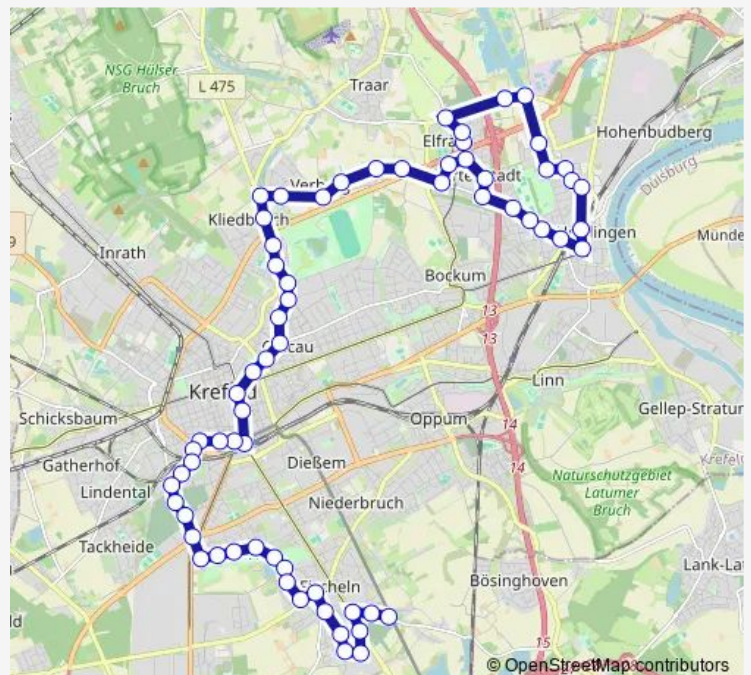

Krefeld Vorster Straße

Route schedule

Krefeld Grundend — Krefeld Rumelner Straße

Monday —

Tuesday 21:31-02:31⁺¹

Wednesday —

Thursday —

Friday —

Saturday —

Sunday —

Route info

Direction: Krefeld Grundend

Stops: 66

Trip Duration: 1 hour 20 min

■ NE8

Krefeld Alte Gladbacher Str.

Krefeld Scharfstraße

Krefeld Adlerstraße

Krefeld Corneliusplatz

Krefeld Alexanderplatz

Krefeld Gerberstraße

Krefeld Hbf

Krefeld Dreikönigenstr.

Krefeld Rheinstraße

Krefeld Bleichpfad

Krefeld Am Hohen Haus

Krefeld Bismarckplatz

Krefeld Richard-Wagner-Str.

Krefeld Wilhelmshofallee

Krefeld Stadtwald

Krefeld Appellweg

Krefeld Hohe Linden