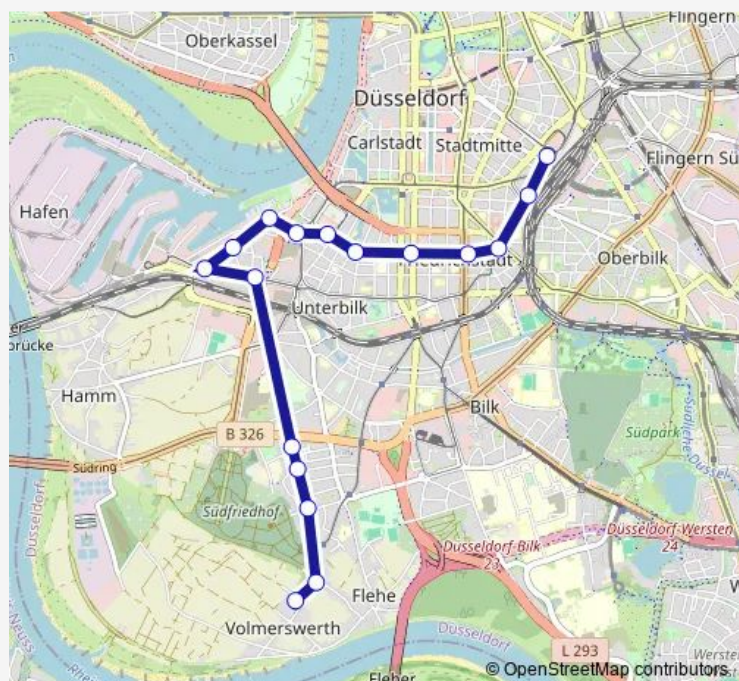

D-An der Vehlingshecke

D-Uedesheimer Straße

D-Dormagener Straße

D-Wupperstraße

D-Franziusstraße

D-Ertfstraße/Grand Bateau

D-Rheinturm

D-Stadttor

D-Polizeipräsidium

D-Leo-Statz-Platz

D-Kirchplatz U

D-Corneliusstraße

D-Helmholtzstraße

D-Mintropplatz

Düsseldorf Hbf

Route schedule

D-Hellriegelstraße — Düsseldorf Hbf

Monday	—
Tuesday	22:00-02:30 ⁺¹
Wednesday	—
Thursday	—
Friday	26:00-02:30 ⁺¹
Saturday	03:00-02:30 ⁺¹
Sunday	03:00-04:30

Route info

Direction: D-Hellriegelstraße

Stops: 17

Trip Duration: 0 hour 20 min

■ NE8

Direction

Düsseldorf Hbf — D-Hellriegelstraße

25 stops

[Open route schedule](#)

Düsseldorf Hbf

D-Mintropplatz