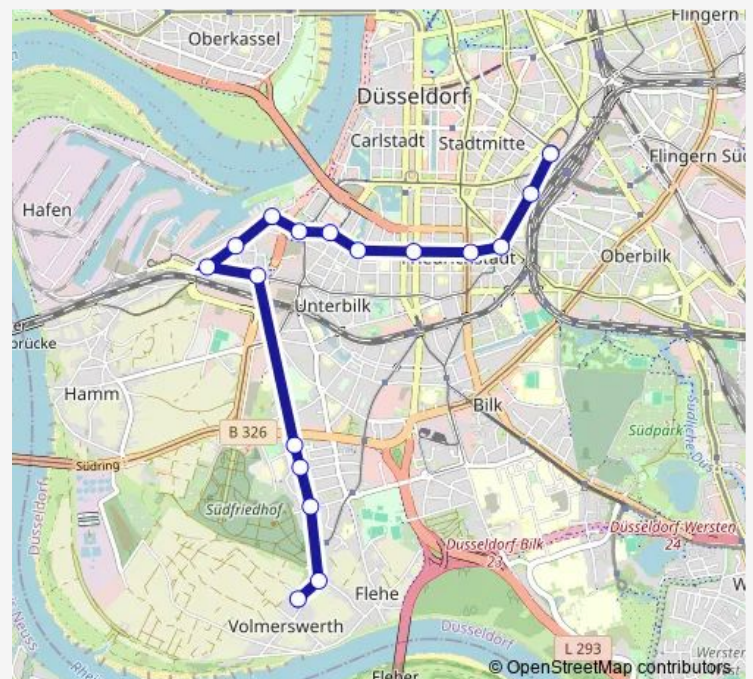

D-An der Vehlingshecke

D-Uedesheimer Straße

D-Dormagener Straße

D-Wupperstraße

D-Franziusstraße

D-Ertfstraße/Grand Bateau

D-Rheinturm

D-Stadttor

D-Polizeipräsidium

D-Leo-Statz-Platz

D-Kirchplatz U

D-Corneliusstraße

D-Helmholtzstraße

D-Mintropplatz

Düsseldorf Hbf

Route schedule

D-Hellriegelstraße — Düsseldorf Hbf

Monday	—
Tuesday	—
Wednesday	—
Thursday	—
Friday	26:00-02:30 ⁺¹
Saturday	03:00-02:30 ⁺¹
Sunday	03:00-04:30

Route info

Direction: D-Hellriegelstraße

Stops: 17

Trip Duration: 0 hour 20 min

■ Ne8 — Düsseldorf Hbf - Kirchplatz - Franziusstraße - Bilk - D-Volmerswerth

Direction

Düsseldorf Hbf — D-Hellriegelstraße

25 stops

[Open route schedule](#)

Düsseldorf Hbf

D-Mintropplatz

D-Helmholtzstraße