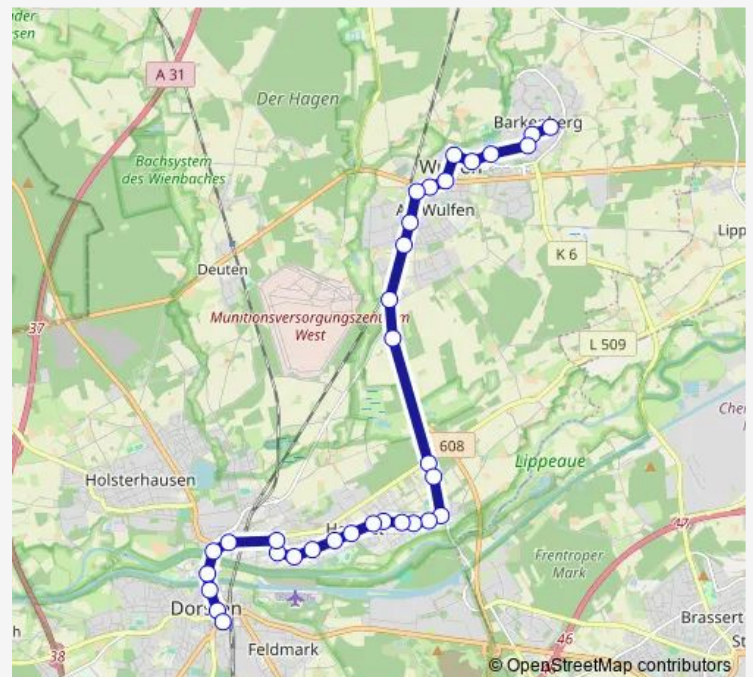

### Route schedule

DOR Handwerkhof — Dorsten ZOB Dorsten

Monday

—

Tuesday

—

Wednesday

—

### Route info

Direction: DOR Handwerkhof

Stops: 33

Trip Duration: 0 hour 30 min

■ Ne8

BusMaps

Vennstr

Dorsten Josefstr.

Dorsten Hafenbahn

Dorsten Hauerstr.

Dorsten An der Landwehr

Dorsten Im Harsewinkel

DOR Paul-Spiegel Berufskolleg

Dorsten Gemeindedreieck

Dorsten Gymnasium Petrinum

Dorsten Lippeter

## Route info

Direction: Dorsten ZOB Dorsten

Stops: 34

Trip Duration: 0 hour 36 min

Dorsten Fritz-Eggeling-Allee

Dorsten Heidbruch

Dorsten Wulfener Markt

Dorsten Kampstr.