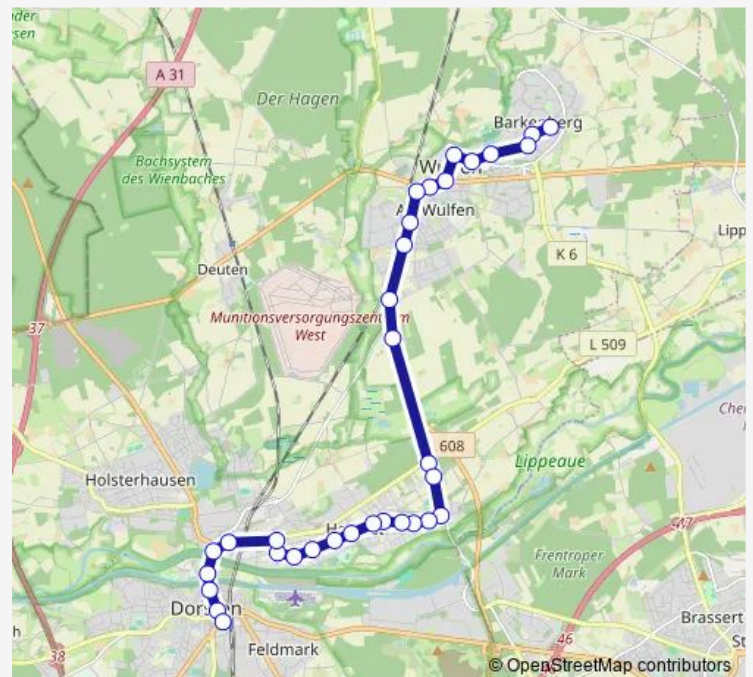

Dorsten Verlorener Sohn

DOR Halterner/Hervester Str.

Dorsten Hellweg

Dorsten Dorfstr.

Dorsten Holtrichtersweg

Dorsten Ellerbruchstr.

Dorsten Friedhof Hervest

Dorsten Schollbrockstr.

### Route schedule

DOR Handwerkhof — Dorsten ZOB Dorsten

Monday —

Tuesday —

Wednesday —

Thursday —

Friday —

Saturday 01:43-02:43

### Route info

Direction: DOR Handwerkhof

Stops: 33

Trip Duration: 0 hour 30 min

■ NE8

BusMaps

Vennstr

Dorsten Josefstr.

## Route info

Direction: Dorsten ZOB Dorsten

Stops: 34

Trip Duration: 0 hour 36 min

Dorsten Fritz-Eggeling-Allee

Dorsten Heidbruch

Dorsten Wulfener Markt

Dorsten Kampstr.