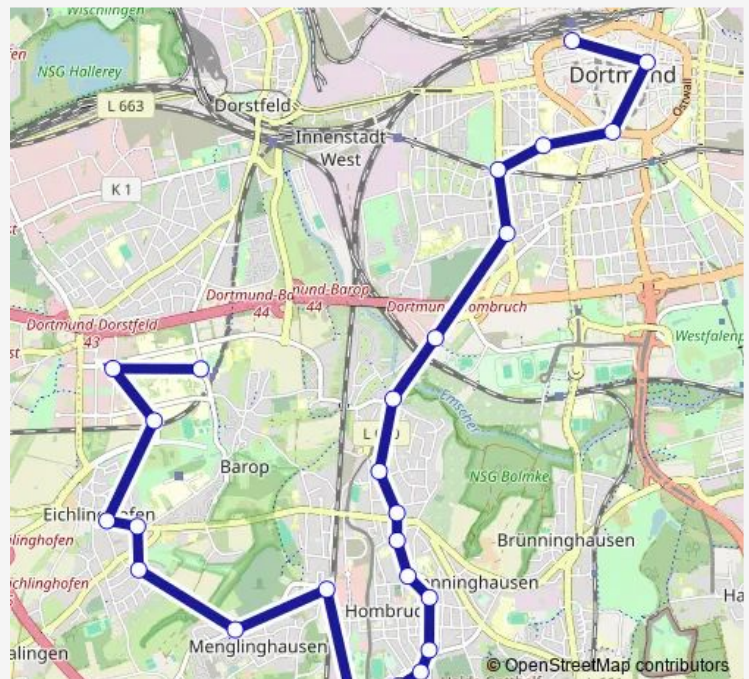

### Direction

Dortmund Reinoldikirche — Dortmund Gablonzstraße

12 stops

[Open route schedule](#)

- Dortmund Reinoldikirche
- Dortmund Stadtgarten
- Dortmund Städtische Kliniken
- Dortmund Möllerbrücke
- Dortmund Kreuzstraße
- Dortmund Theodor-Fliedner-Heim
- Dortmund An der Palmweide
- Dortmund Vereinsstraße
- Dortmund Baroper Heidestraße
- Dortmund Luisenschachtstraße
- Dortmund Am Gemeindehaus
- Dortmund Gablonzstraße

### Route schedule

Dortmund Reinoldikirche — Dortmund Gablonzstraße

Monday	25:45 <sup>+1</sup>
Tuesday	25:45 <sup>+1</sup>
Wednesday	25:45 <sup>+1</sup>
Thursday	25:45 <sup>+1</sup>
Friday	—
Saturday	—
Sunday	25:45 <sup>+1</sup>

### Route info

Direction: Dortmund Reinoldikirche

Stops: 12

Trip Duration: 0 hour 17 min

■ Ne8

BusMaps

## Direction

Dortmund Hbf — Dortmund Universität

25 stops

[Open route schedule](#)

Dortmund Hbf

Dortmund Reinoldikirche

Dortmund Stadtgarten

Dortmund Städtische Kliniken