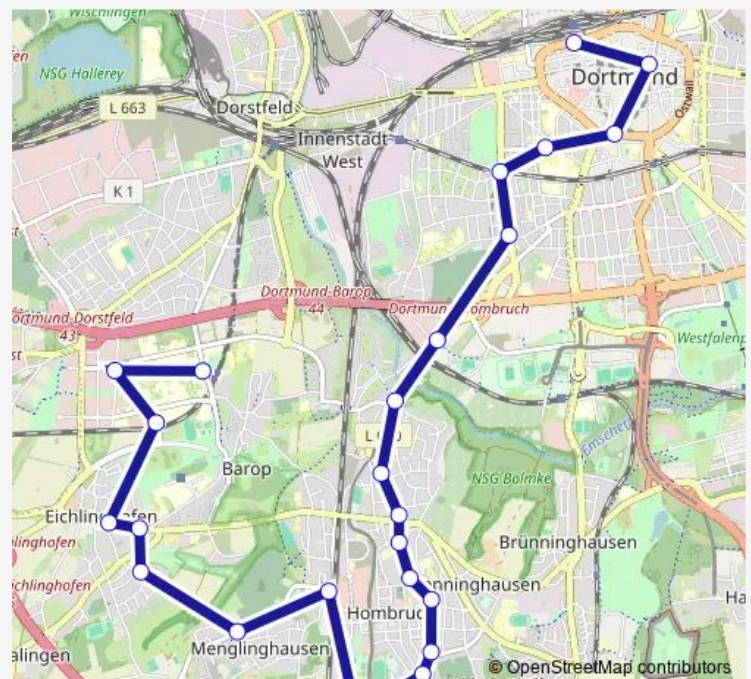

Dortmund Eichlinghofen H-Bahn

### Route schedule

Dortmund Hbf — Dortmund Universität

Monday	24:36 <sup>+1</sup>
Tuesday	24:36 <sup>+1</sup>
Wednesday	24:36 <sup>+1</sup>
Thursday	24:36 <sup>+1</sup>
Friday	24:36 <sup>+1</sup>
Saturday	—
Sunday	24:36 <sup>+1</sup>

### Route info

Direction: Dortmund Hbf

Stops: 25

Trip Duration: 0 hour 45 min

■ NE8

BusMaps

Dortmund Eichlinghofen

Dortmund Meitnerweg Wohnanlage

## Direction

Dortmund Hbf — Dortmund Universität

25 stops

[Open route schedule](#)

Dortmund Hbf

Dortmund Reinoldikirche

Dortmund Stadtgarten

Dortmund Städtische Kliniken