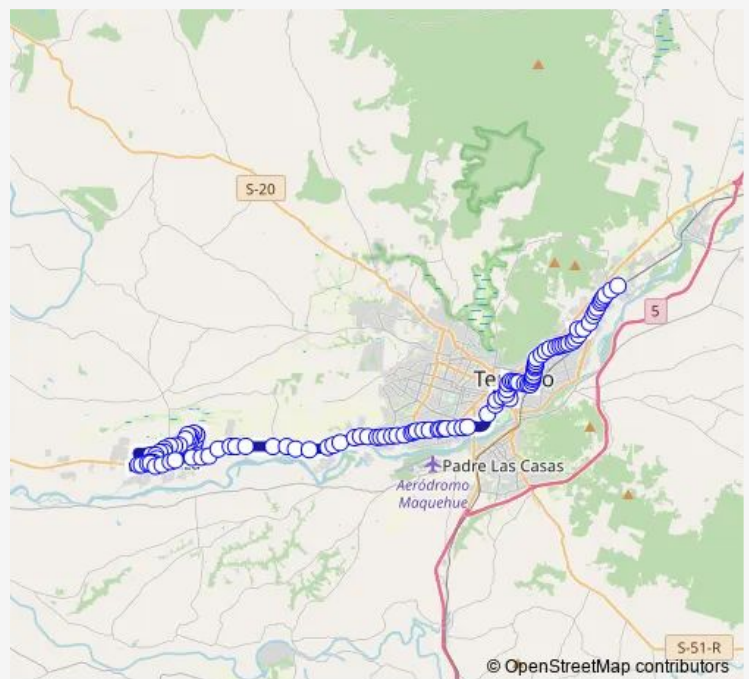

Los Raulies / Los Alerces - Norte

Los Robles / Los Chilcos - Poniente

Los Chilcos / Los Avellanos - Sur

3 Poniente / 2 Norte - Poniente

1 Norte / 6 Poniente - Norte

S - 30 / La Cosecha - Norte

Route schedule

Rayenco / Las Achiras - Oriente — S - 215 / Parque Costanera II - Oriente

Monday 06:00-21:59

Tuesday 06:00-21:59

Wednesday 06:00-21:59

Thursday 06:00-21:59

Friday 06:00-21:59

Saturday 06:00-22:00

Sunday 07:00-21:59

Route info

Direction: Rayenco / Las Achiras - Oriente

Stops: 114

Trip Duration: 2 hour 46 min

2 C — Labranza - Los Poetas

S - 30 / Las Taguas - Norte

S - 30 / Los Aguiluchos - Norte

S - 30 / Sergio Aguilera Drago - Norte

S - 30 / Los Borgones - Sur

S - 30 / Las Taguas - Sur

S - 30 / La Cosecha - Sur

Colegio Cumbres

S-40/ Dos Poniente

S-40/ Dos Oriente

S-40/ 4 Oriente

Universidad Diego Portales