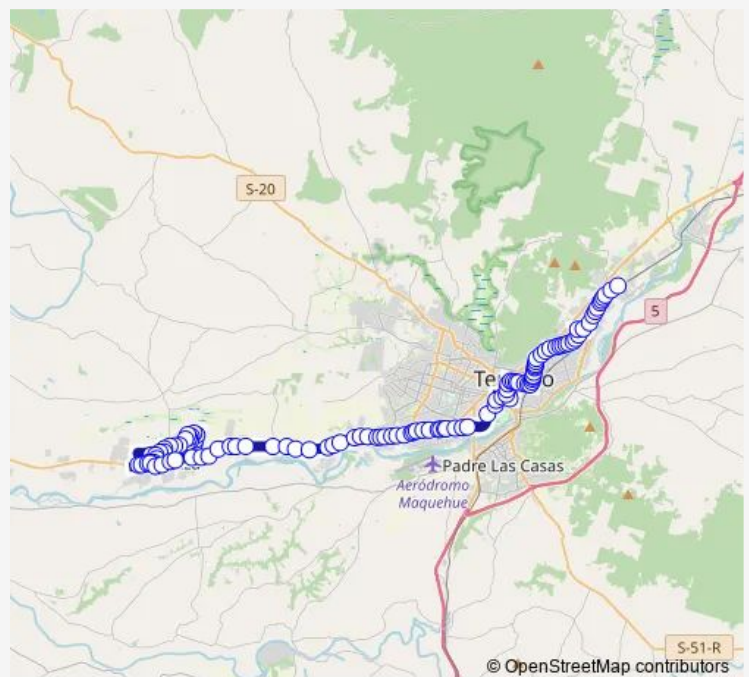

Los Raulies / Los Alerces - Norte

Los Robles / Los Chilcos - Poniente

Los Chilcos / Los Avellanos - Sur

3 Poniente / 2 Norte - Poniente

1 Norte / 6 Poniente - Norte

S - 30 / La Cosecha - Norte

Route schedule

Rayenco / Las Achiras - Oriente — S - 215 / Parque Costanera II - Oriente

Monday 06:00-21:59

Tuesday 06:00-21:59

Wednesday 06:00-21:59

Thursday 06:00-21:59

Friday 06:00-21:59

Saturday 06:00-22:00

Sunday 07:00-21:59

Route info

Direction: Rayenco / Las Achiras - Oriente

Stops: 114

Trip Duration: 2 hour 46 min

2 C — Labranza - Los Poetas

S - 30 / Las Taguas - Norte

S - 30 / Los Aguiluchos - Norte

S - 30 / Sergio Aguilera Drago - Norte

S - 30 / Los Borgones - Sur

S - 30 / Las Taguas - Sur

S - 30 / La Cosecha - Sur

Colegio Cumbres

S-40/ Dos Poniente

S-40/ Dos Oriente

S-40/ 4 Oriente

Universidad Diego Portales