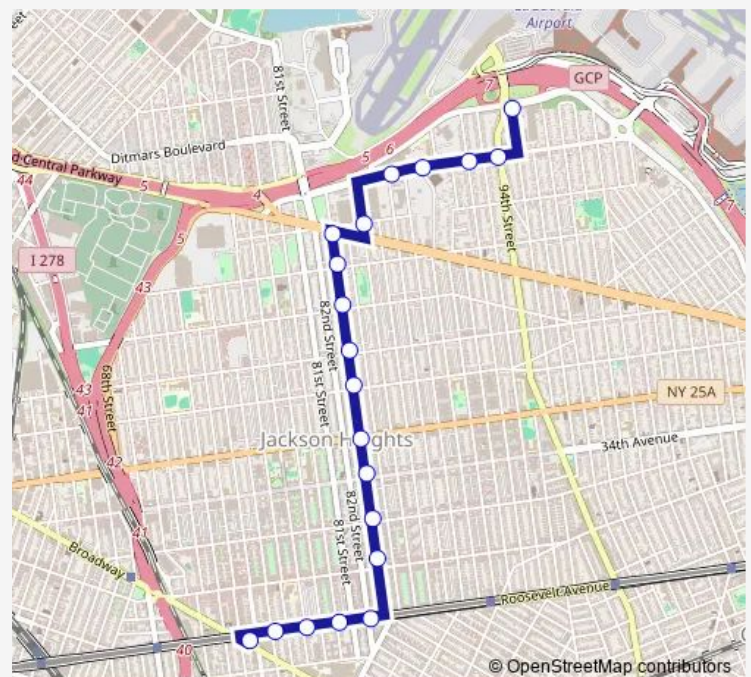

### Direction

95 ST/Ditmars Blvd — 74 ST - Roosevelt AV Terminal/Q33 Stop

20 stops

[Open route schedule](#)

95 ST/Ditmars Blvd

94 ST/Ditmars Blvd

94 ST/23 Av

23 AV/92 St

82 ST/Northern Blvd

82 ST/34 Av

82 ST/35 Av

82 ST/37 Av

Roosevelt AV/82 St

Roosevelt AV/80 St

Roosevelt AV/78 St

74 ST - Roosevelt AV Terminal/Q33 Stop

### Route schedule

95 ST/Ditmars Blvd — 74 ST - Roosevelt AV Terminal/Q33 Stop

Monday 00:00-23:30

Tuesday 00:00-23:30

Wednesday 00:00-23:30

Thursday 00:00-23:30

Friday 00:00-23:30

Saturday 00:00-23:30

### Route info

Direction: 95 ST/Ditmars Blvd

Stops: 20

Trip Duration: 0 hour 22 min

Q33 — Jackson Heights - East Elmhurst

**Direction**

74 ST - Roosevelt AV Terminal/Q33 Stand — 95 ST/Ditmars Blvd

20 stops