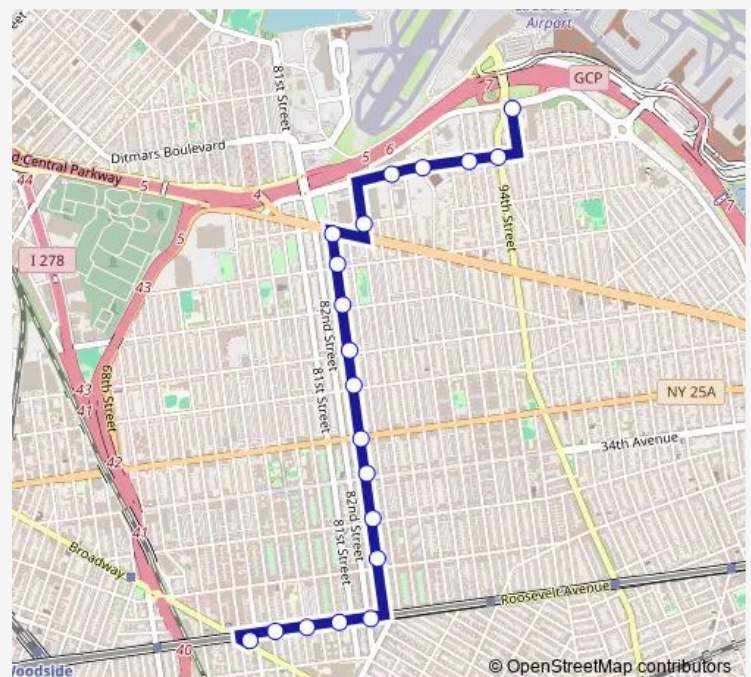

### Direction

95 ST/Ditmars Blvd — 74 ST - Roosevelt AV Terminal/Q33 Stop

20 stops

[Open route schedule](#)

95 ST/Ditmars Blvd

94 ST/Ditmars Blvd

94 ST/23 Av

23 AV/92 St

82 ST/Northern Blvd

82 ST/34 Av

82 ST/35 Av

82 ST/37 Av

Roosevelt AV/82 St

Roosevelt AV/80 St

Roosevelt AV/78 St

74 ST - Roosevelt AV Terminal/Q33 Stop

### Route schedule

95 ST/Ditmars Blvd — 74 ST - Roosevelt AV Terminal/Q33 Stop

Monday 00:00-23:30

Tuesday 00:00-23:30

Wednesday 00:00-23:30

Thursday 00:00-23:30

Friday 00:00-23:30

Saturday 00:00-23:30

### Route info

Direction: 95 ST/Ditmars Blvd

Stops: 20

Trip Duration: 0 hour 17 min

Q33 — Jackson Heights - East Elmhurst

**Direction**

74 ST - Roosevelt AV Terminal/Q33 Stand — 95 ST/Ditmars Blvd

20 stops