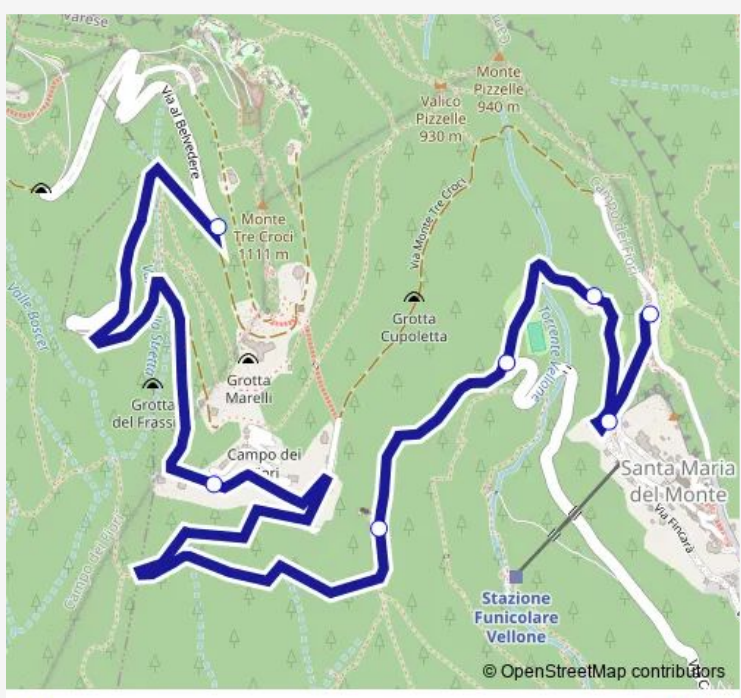

Bus CF Sacro Monte - Campo dei Fiori

[Go to website](#)

Direction
 Varese, Campo Dei Fiori,Grand Hotel — Varese, Pogliaghi,S.Monte
 7 stops
[Open route schedule](#)

- Varese, Campo Dei Fiori,Grand Hotel
- Varese, Campo Dei Fiori 75
- Varese, Campo Dei Fiori fr. 42
- Varese, Ceppo bv. Campo dei Fiori
- Varese, Ceppo fr. 37
- Varese, Ceppo 51/Fincara',Funicolare
- Varese, Pogliaghi,S.Monte

Route schedule
 Varese, Campo Dei Fiori,Grand Hotel — Varese, Pogliaghi,S.Monte

Monday	07:13-18:15
Tuesday	07:13-18:13
Wednesday	07:13-18:13
Thursday	07:13-18:13
Friday	07:13-18:13
Saturday	07:13-18:13
Sunday	09:20-18:15

Route info
 Direction: Varese, Campo Dei Fiori,Grand Hotel
 Stops: 7
 Trip Duration: 0 hour 15 min

CF — Sacro Monte - Campo dei Fiori **BusMaps**

Direction

Varese, Montanari/Velate,Prima Cappella — Varese,
Campo Dei Fiori,Grand Hotel

Route info

Direction: Varese, Montanari/Velate,Prima Cappella

Stops: 7

Trip Duration: 0 hour 16 min

Direction

Varese, Pogliaghi,S.Monte — Varese, Campo Dei Fiori,Grand Hotel

7 stops

[Open route schedule](#)