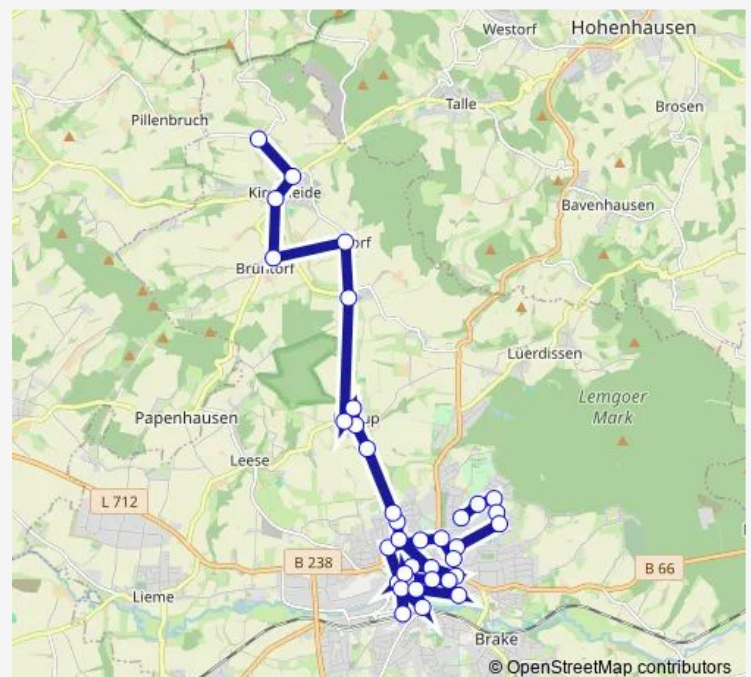

Le-Lieme, Trifte

Le-Lieme, Wittighöferheide

Le-Lieme, Friedr-Ebert-Str

Le-Hengstheide

Le-Lieme, Liemer Krug

Le-Lieme

Le-Lieme, Dorf

Le-Lieme, In der Ecke

Thursday 19:49-21:49

Friday 19:49-23:49

Saturday 16:49-23:49

Sunday 08:49-21:49

Route info

Direction: Le-Wittighöferheide, Mitte

Stops: 77

Trip Duration: 0 hour 26 min

■ AST4

BusMaps

Lemgo, Ochsenreich

Lemgo, Liemer Weg

Lemgo, Am Bauhof

Lemgo, Am Alten Fluß

Lemgo, Johannisstraße

Lemgo, Anemonenweg