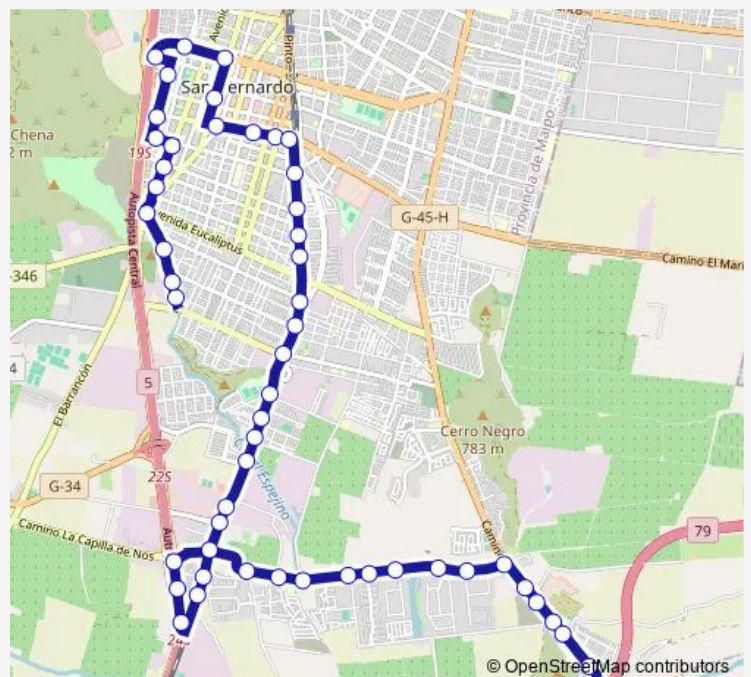

Pg261-Parada 2 / Est.Maestranza

Route schedule

Pg1788-Nueva Espejino / esq. Pozo Almonte —
Pg2105-Camino Padre Hurtado / esq. Aut. Acceso Sur

Monday	00:00
Tuesday	00:00
Wednesday	00:00
Thursday	00:00
Friday	00:00
Saturday	00:00
Sunday	00:00

Route info

Direction: Pg1788-Nueva Espejino / esq. Pozo Almonte

Stops: 52

Trip Duration: 1 hour 3 min

G02 — Catemito - Puente Los Morros

Pg694-Avenida Portales / esq. Ramón Liborio C.

Pg695-Avenida Portales / esq. Márquez de La Plata