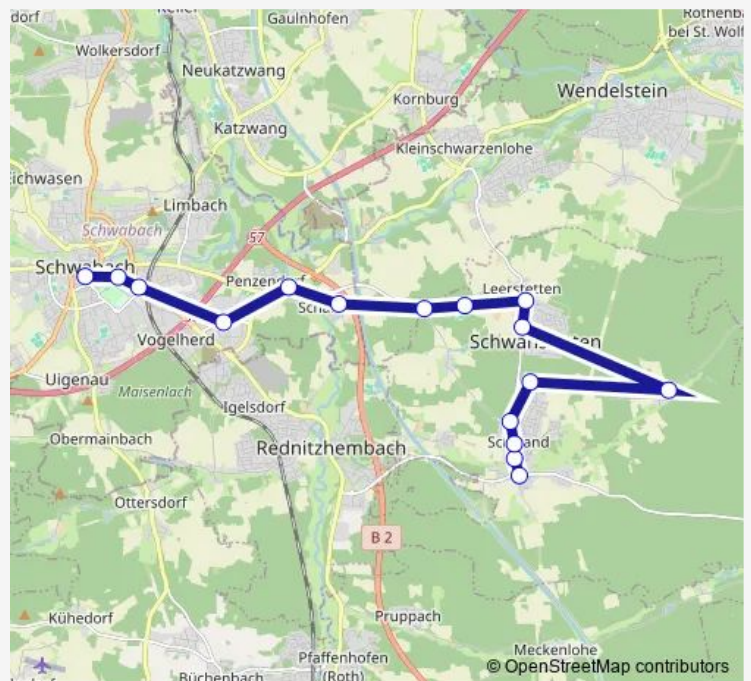

Schwand/Schwanst. Am Sägerhof

Schwand (Schwanst) Kath.Kirche

Schwand/Schwanst. Gemeindez.

Furth (b. Schwanstetten)

Leerstetten Brunnenstr.

Leerstetten Hauptstr.

Leerstetten Sportplatz

Abzw. Harm

Schafnach

Penzendorf Hauptstr.

Schwabach Falbenholz Mitte

Schwabach

Schwabach Wallenrodstr.

Schwabach Schillerplatz

Route schedule

Schwand (Schwanst) Rosengasse — Schwabach Schillerplatz

Monday	19:35
Tuesday	19:35
Wednesday	19:35
Thursday	19:35
Friday	19:35
Saturday	07:37-14:35
Sunday	—

Route info

Direction: Schwand (Schwanst) Rosengasse

Stops: 16

Trip Duration: 0 hour 28 min

677

Direction

Schwabach Schillerplatz — Schwand (Schwanst) Rosengasse

16 stops

[Open route schedule](#)

Schwabach Schillerplatz

Schwabach Wallenrodstr.

Schwabach

Schwabach Falbenholz Mitte

Penzendorf Hauptstr.

Schaftnach