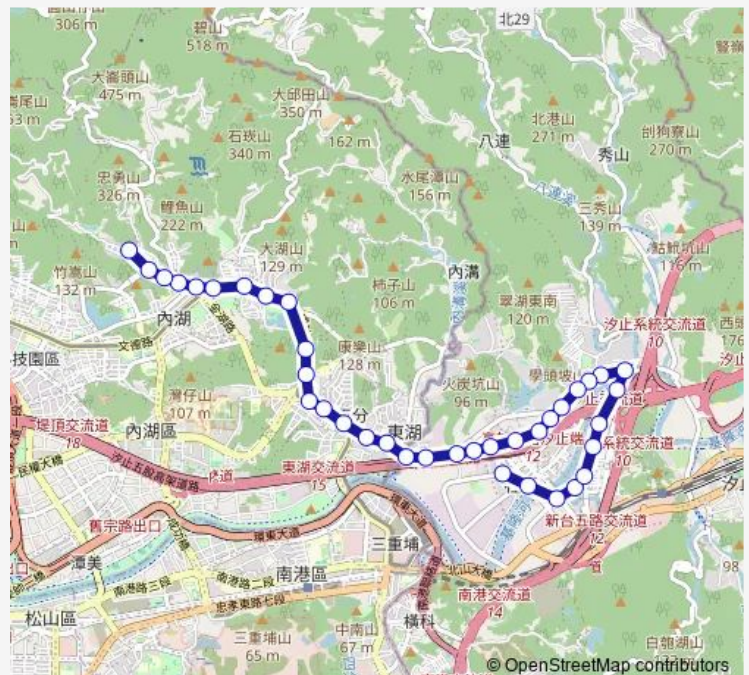

Bus 677 汐止社后-金龍寺

[Go to website](#)

Direction

社后消防隊 — 金龍寺

37 stops

[Open route schedule](#)

社后消防隊

社后派出所

工建路

水都社區

樟樹國際實中

厚德里

福安宮

半島花園

樟江大橋

伯爵山莊

福德一路口

伯爵山莊一

濱湖大第

明湖新村

湖濱別墅

湖前街口

北峰里(康寧街)

金龍國小(康寧街)

木南煤礦

經貿園區

北山里

Route schedule

社后消防隊 — 金龍寺

Monday 06:00-21:00

Tuesday 06:00-21:00

Wednesday 06:00-21:00

Thursday 06:00-21:00

Friday 06:00-21:00

Saturday —

Sunday —

Route info

Direction: 社后消防隊

Stops: 37

Trip Duration: 4 hour 40 min

677 — 汐止社后-金龍寺