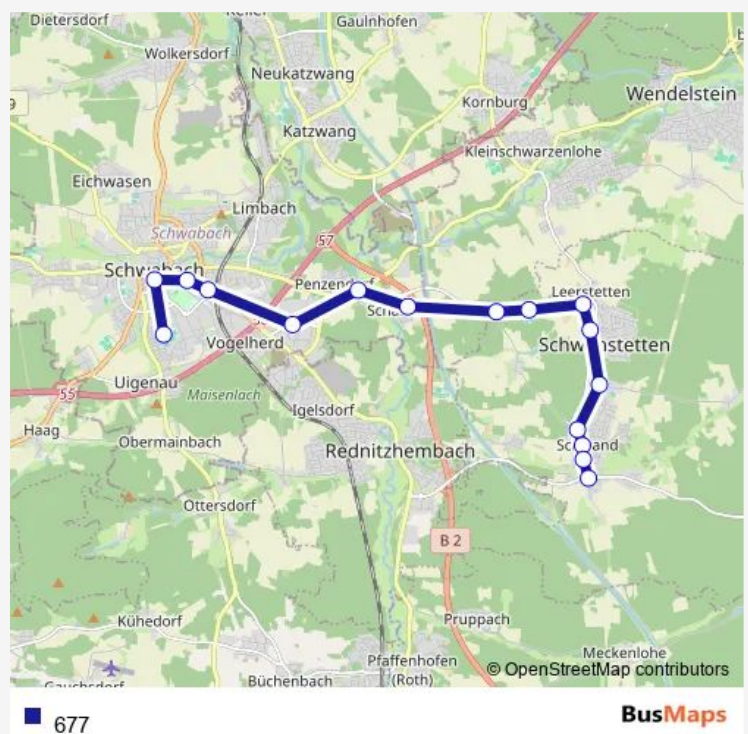

Bus 677

[Go to website](#)

Direction

Schwand (Schwanst) Rosengasse — Schwab. W.-v.-Eschenb.-Gym

20 stops

[Open route schedule](#)

- Schwand (Schwanst) Rosengasse
- Schwand/Schwanst. Am Forsthaus
- Schwand/Schwanst. Am Sägerhof
- Schwand (Schwanst) Kath.Kirche
- Schwand/Schwanst. Gemeindez.
- Leerstetten Brunnenstr.
- Leerstetten Hauptstr.
- Leerstetten Sportplatz
- Abzw. Harm
- Schaftnach
- Penzendorf Hauptstr.
- Schwabach Falbenholz Mitte
- Schwabach Rother Str.
- Schwabach Alte Rother Str.
- Schwabach
- Schwabach Wallenrodstr.
- Schwabach Ludwigstr.
- Schwabach Altstadtring Süd
- Schwabach Schillerplatz
- Schwab. W.-v.-Eschenb.-Gym

Route schedule

Schwand (Schwanst) Rosengasse — Schwab. W.-v.-Eschenb.-Gym

Monday	05:49-17:41
Tuesday	05:49-17:41
Wednesday	05:49-17:41
Thursday	05:49-17:41
Friday	05:49-17:41
Saturday	—
Sunday	—

Route info

Direction: Schwand (Schwanst) Rosengasse

Stops: 20

Trip Duration: 0 hour 38 min

677

Direction

Schwab. W.-v.-Eschenb.-Gym — Schwand (Schwanst)
Rosengasse

21 stops

[Open route schedule](#)

Monday 06:20-17:40

Tuesday 06:20-17:40

Wednesday 06:20-17:40

Thursday 06:20-17:40

Friday 06:20-17:40

Saturday —

Sunday —

Route info