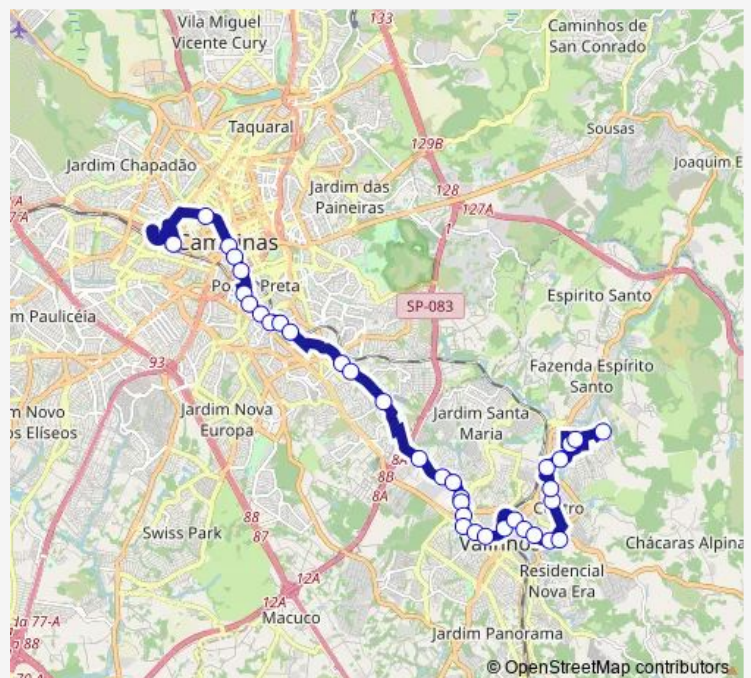

Av. Eng. Augusto de Figueiredo 2494 - Jardim Centenario Campinas - SP 13045-248 Brasil

Route schedule

Terminal Metropolitano Prefeito Magalhaes Teixeira — Avenida Presidente Tancredo Neves 618 - Jardim Centenario Valinhos - SP 13273-630 Brasil

Monday	05:55-21:50
Tuesday	05:55-21:50
Wednesday	05:55-21:50
Thursday	05:55-21:50
Friday	05:55-21:50
Saturday	05:50-21:50
Sunday	05:50-21:50

Route info

Direction: Terminal Metropolitano Prefeito Magalhaes Teixeira

Stops: 36

Trip Duration: 1 hour 0 min

Rua Campos Salles 3025 - Jardim America II Valinhos - SP 13272-477 Brasil

Rua Campos Salles 1821 - Vila Faustina II Valinhos - SP 13272-477 Brasil

Rua Campos Salles 1401-1479 - Jardim Jurema Valinhos - SP 13272-477 Brasil