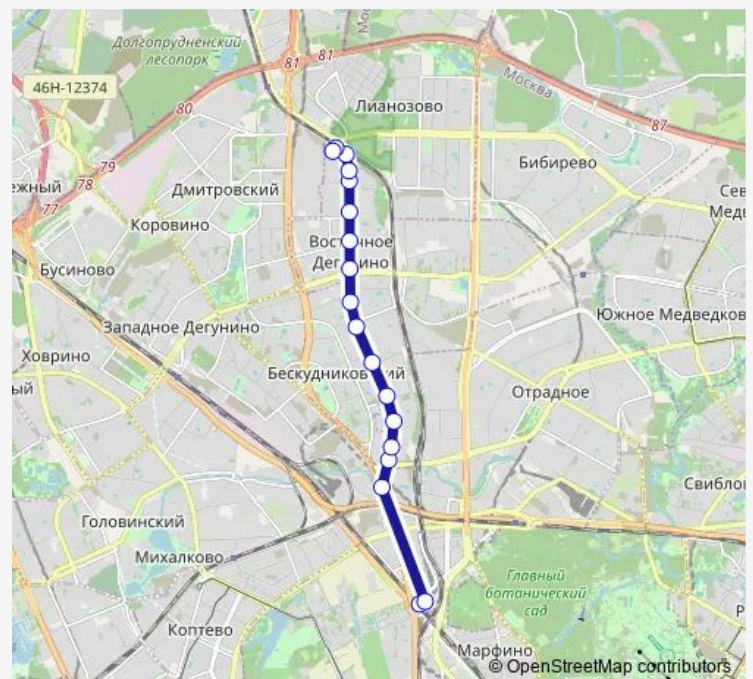

Route schedule

Метро «Петровско-Разумовская» — МЦД Лианозово

Monday	04:34-01:20 ⁺¹
Tuesday	04:34-01:20 ⁺¹
Wednesday	04:34-01:20 ⁺¹
Thursday	04:34-01:20 ⁺¹
Friday	04:34-01:20 ⁺¹
Saturday	04:34-01:20 ⁺¹
Sunday	04:34-01:20 ⁺¹

Route info

Direction: Метро «Петровско-Разумовская»

Stops: 18

Trip Duration: 0 hour 25 min

677 — МЦД Лианозово - Метро «Петровско-Разумовская»

Direction

МЦД Лианозово — Метро «Петровско-Разумовская»

20 stops