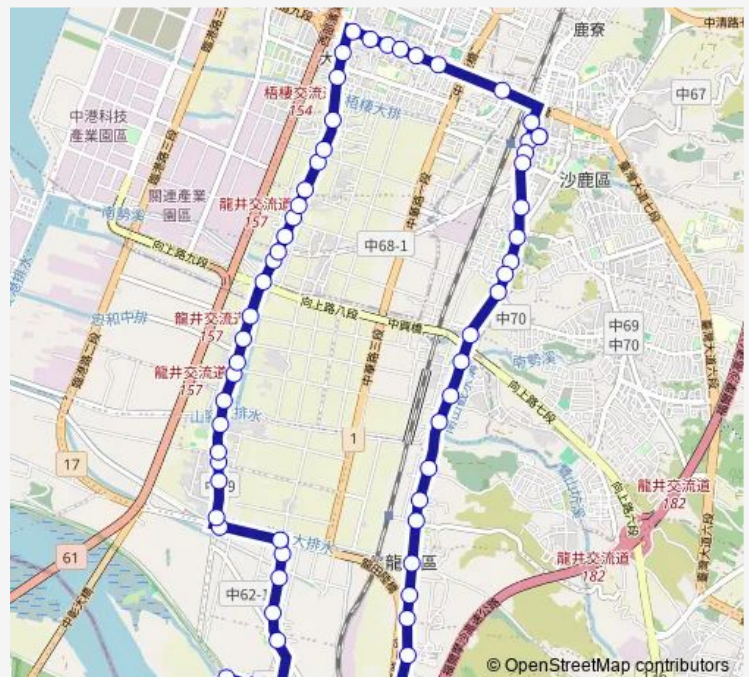

Thursday 06:00-20:40

Friday 06:00-20:40

Saturday 06:00-20:40

Sunday 06:00-20:40

Route info

Direction: Tc_巨業沙鹿站

Stops: 66

Trip Duration: 0 hour 50 min

677 — 677_沙鹿龍井環線

Tc_海尾巷

Tc_高園子

Tc_崙仔頂

Tc_忠和

Tc_一號橋

Tc_三德

Tc_龍井市場

Tc_海埔厝庄頭

Tc_龍津

Tc_二號橋

Tc_臨港東中央路口

Tc_龍北路口

Tc_田中社區

Tc_福田宮

Tc_南田中