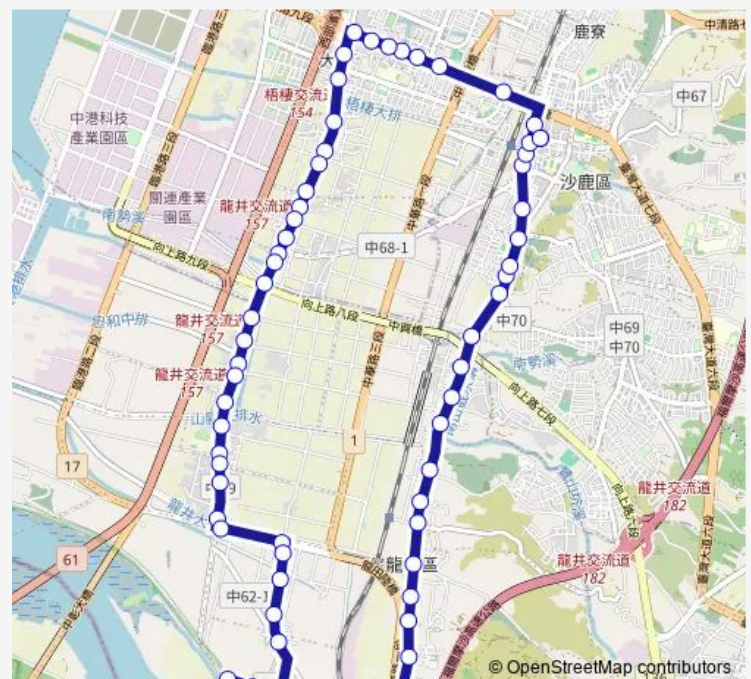

Tc_龍崗

Tc_深水

Tc_村內入口

Route schedule

Tc_巨業沙鹿站 — Tc_巨業沙鹿站

Monday 06:10-21:40

Tuesday 06:10-21:40

Wednesday 06:10-21:40

Thursday 06:10-21:40

Friday 06:10-21:40

Saturday 06:10-21:40

Sunday 06:10-21:40

Route info

Direction: Tc_巨業沙鹿站

Stops: 66

Trip Duration: 0 hour 55 min

677 — 677_沙鹿龍井環線

Tc_竹坑口

Tc_莊頭

Tc_上莊頭

Tc_茄投奉天宮

Tc_茄投中

Tc_茄投尾

Tc_茄投中

Thursday 06:00-20:40

Friday 06:00-20:40

Saturday 06:00-20:40

Sunday 06:00-20:40

Route info

Direction: Tc_巨業沙鹿站

Stops: 66

Trip Duration: 0 hour 50 min