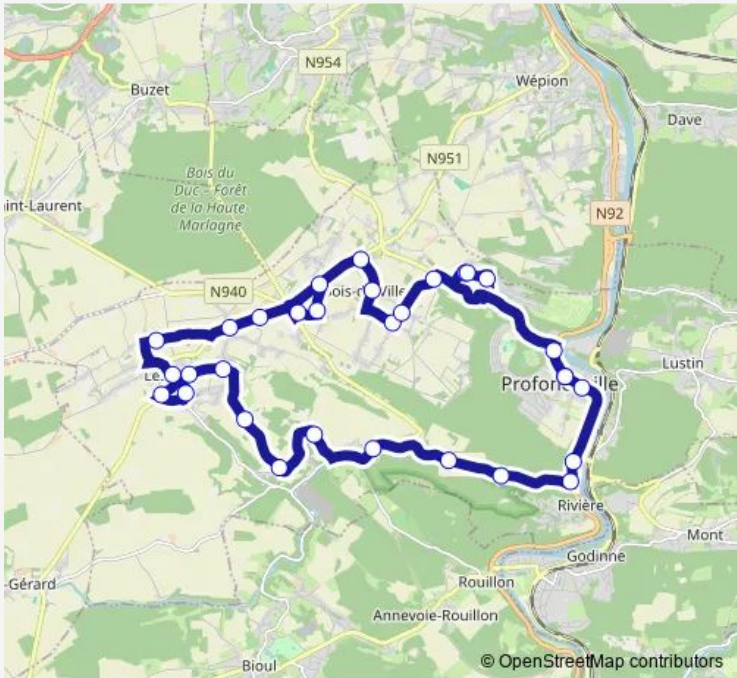

Bus 97/1 Proxibus de Profondeville

[Go to website](#)

Direction
 Profondeville Hôtel de ville — Profondeville Hôtel de ville
 30 stops
[Open route schedule](#)

- Profondeville Hôtel de ville
- Profondeville Fosse aux chats
- Profondeville Route des Crêtes
- Profondeville Fosse aux chats
- Bois-DE-Villers Binamé
- Bois-DE-Villers Rue Alfred Barré
- Bois-DE-Villers Rue Elie Bertrand
- Bois-DE-Villers Eglise
- Bois-DE-Villers Village
- Bois-DE-Villers Delhaize
- Bois-DE-Villers Rue Fosséprez
- Bois-DE-Villers Six-bras
- Lesve Gilet-ville
- Lesve Pichelotte
- Lesve Rue Baty Des Foulons
- Lesve Place
- Lesve Chapelle
- Lesve Ecole
- Lesve Rue Joseph Misson
- Lesve Rue Biernostet
- Lesve Football

Route schedule
 Profondeville Hôtel de ville — Profondeville Hôtel de ville

Monday	07:30
Tuesday	07:30
Wednesday	07:30
Thursday	07:30
Friday	07:30
Saturday	—
Sunday	—

Route info
 Direction: Profondeville Hôtel de ville
 Stops: 30
 Trip Duration: 0 hour 58 min

Profondeville Hôtel de ville

Direction

Profondeville Hôtel de ville — Profondeville Hôtel de ville

31 stops

[Open route schedule](#)

Profondeville Hôtel de ville

Profondeville Chaussée de Dinant

Profondeville Pont de Lustin

Monday 16:29

Tuesday 16:29

Wednesday 12:55

Thursday 16:29

Friday 16:29

Saturday —

Sunday —

Route info